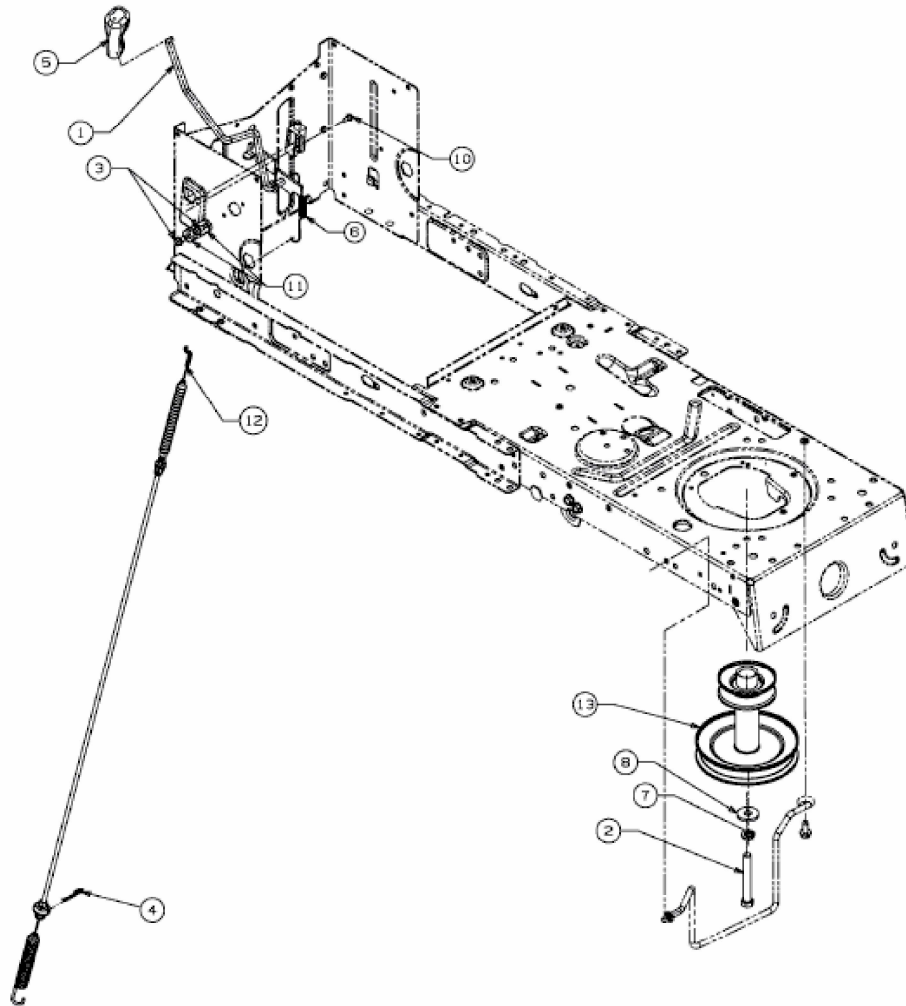

MASTERCUT 96 > 13CH761F659 (2014) > MÄHWERKSEINSCHALTUNG,  
MOTORKEILRIEMENSCHIBE

E3-05555C-01