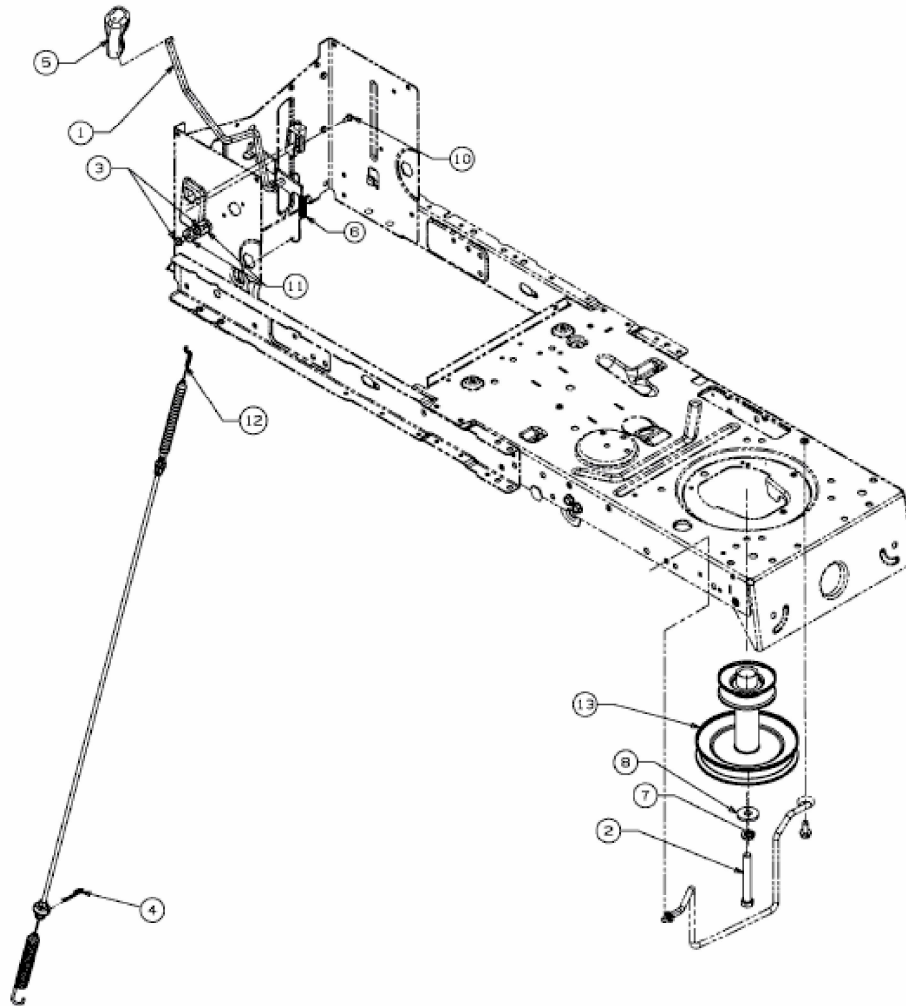

MASTERCUT 96 > 13CH761F659 (2013) > MÄHWERKSEINSCHALTUNG,  
MOTORKEILRIEMENSCHIBE

E3-05555C-01