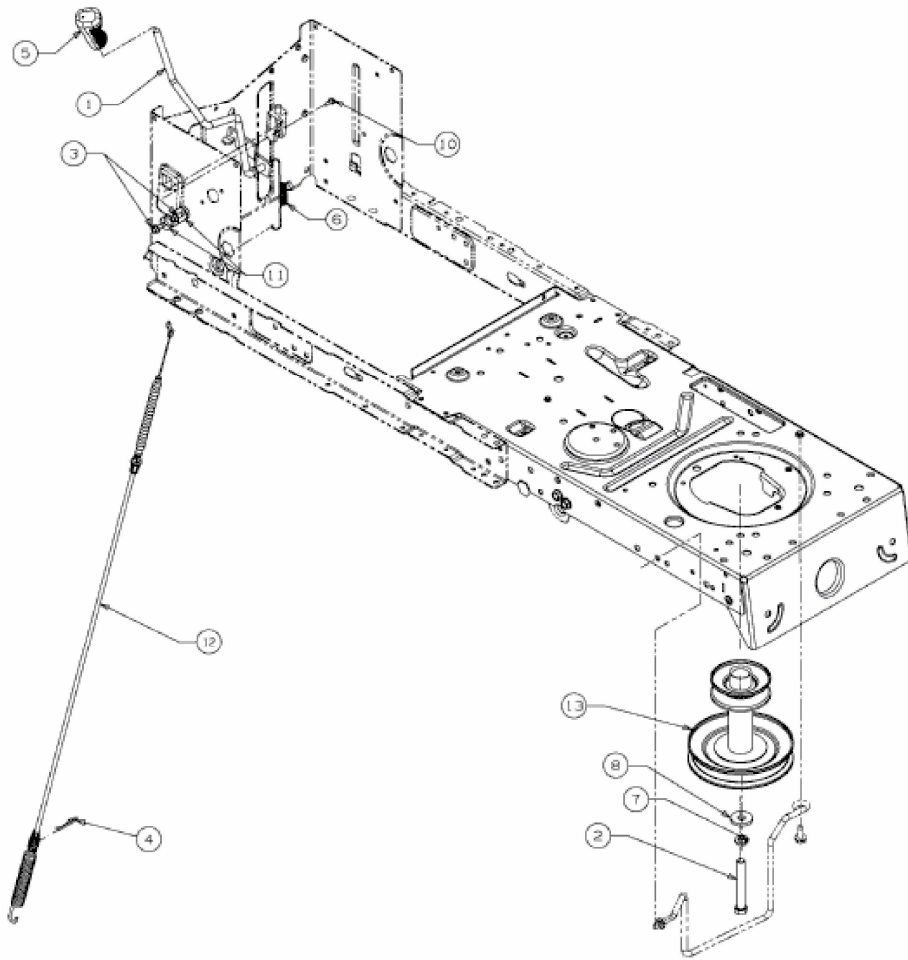

MASTERCUT 96 > 13CH761F659 (2011) > MÄHWERKSEINSCHALTUNG,
MOTORKEILRIEMENSCHIBE

E3-05555A-01