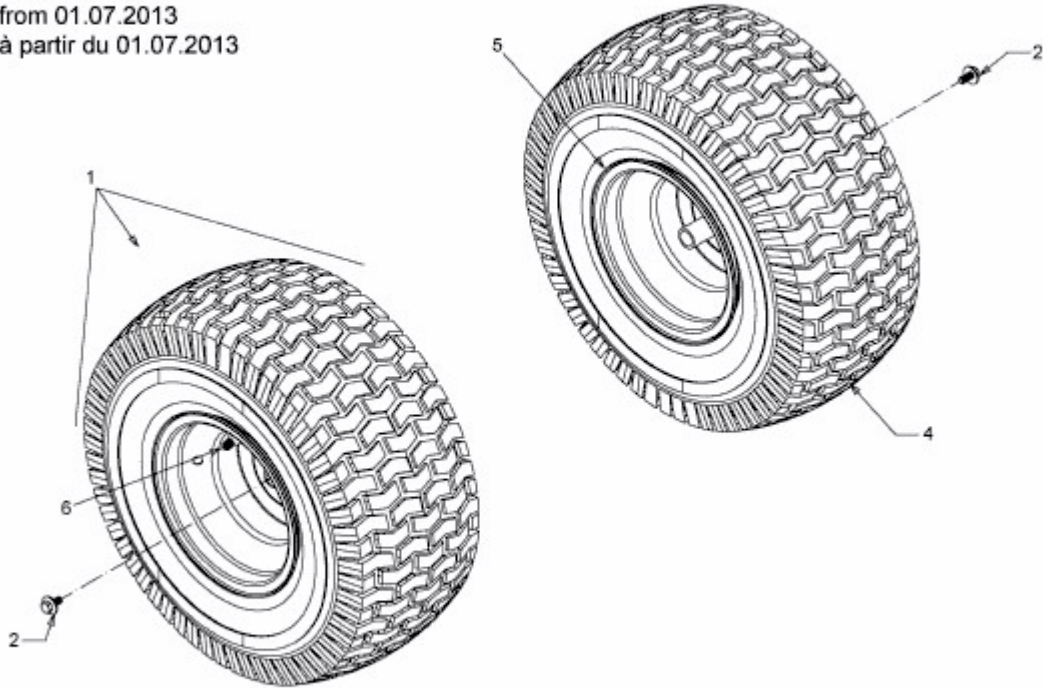

FW 96 > 13CH761F617 (2014) > RÄDER HINTEN 20X8 AB 01.07.2013

ab 01.07.2013
from 01.07.2013
à partir du 01.07.2013

E3-03793B-01