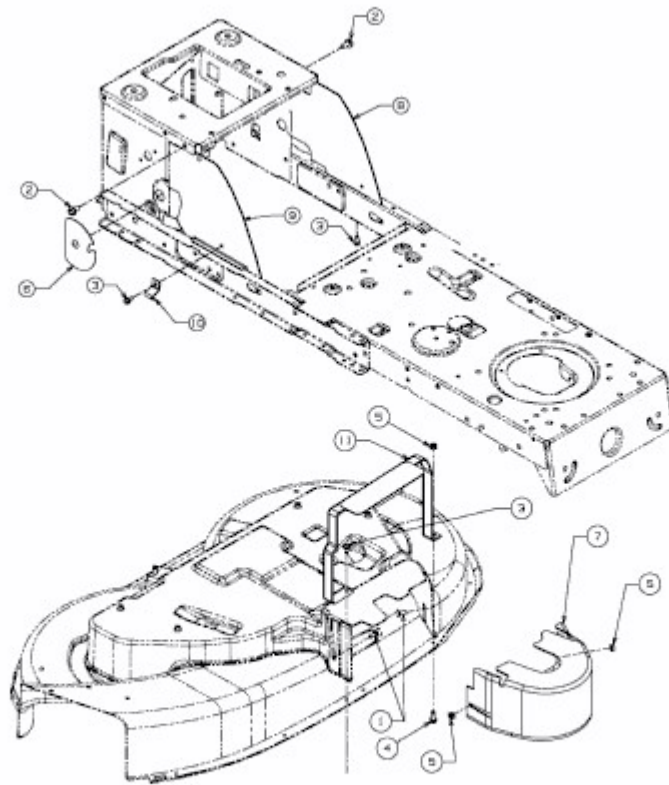

FW 96 > 13CH761F617 (2014) > ABDECKUNGEN MÄHWERK F (38"/96CM)

E3-03850C-01