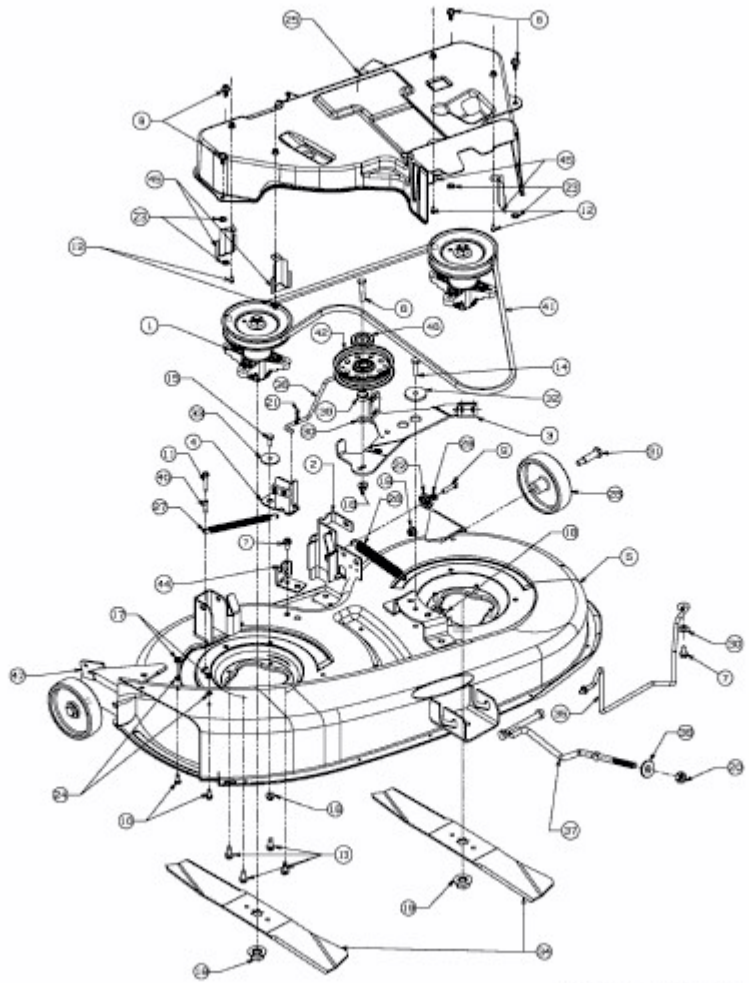

FW 96 > 13CH761F617 (2014) > MÄHWERK F (38"/96CM)

E3-02763F-01