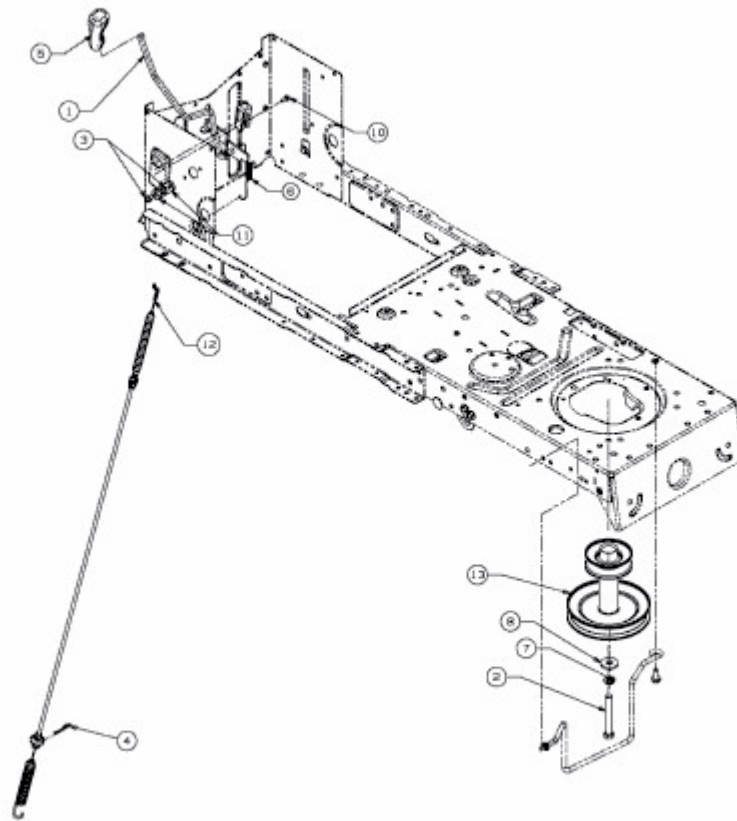

FW 96 > 13CH761F617 (2013) > MÄHWERKSEINSCHALTUNG, MOTORKEILRIEMENSCHLEIBE

E3-05555C-01