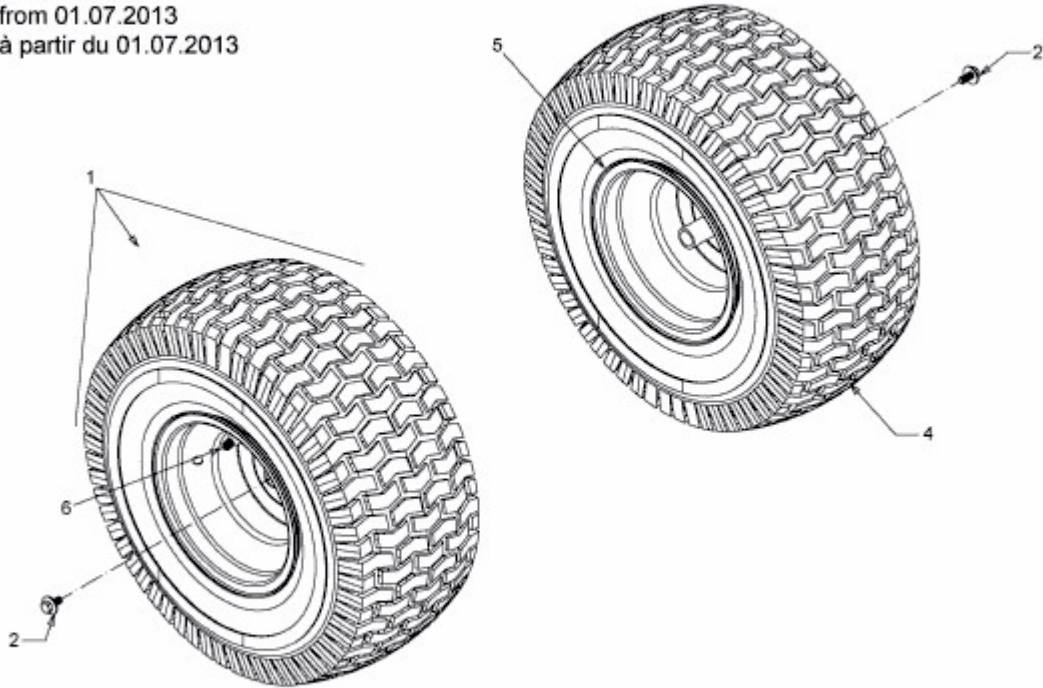

FW 96 > 13CH761F617 (2013) > RÄDER HINTEN 20X8 AB 01.07.2013

ab 01.07.2013
from 01.07.2013
à partir du 01.07.2013

E3-03793B-01