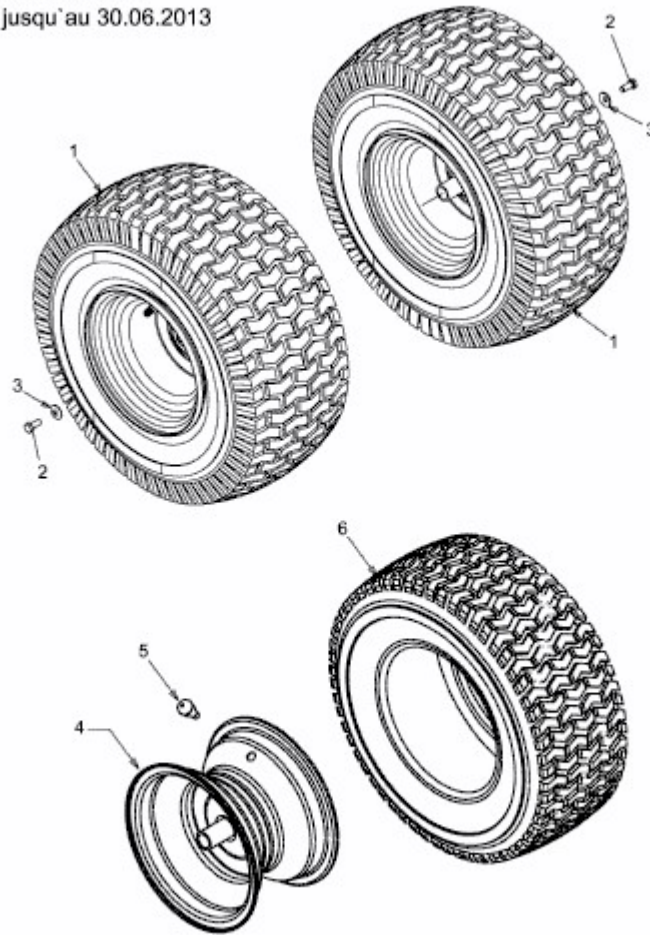

FW 96 > 13CH761F617 (2013) > RÄDER HINTEN 20X8 BIS 30.06.2013

bis 30.06.2013
to 30.06.2013
jusqu'au 30.06.2013

E3-03793A-01