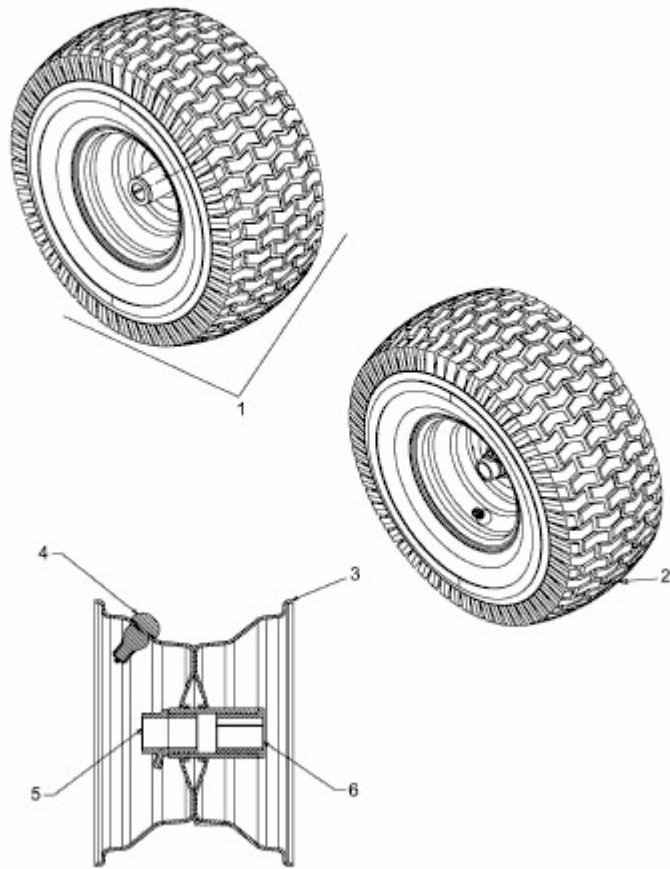

FW 96 > 13CH761F617 (2013) > RÄDER VORNE 15X6 AB 04.02.2013

ab 04.02.2013
from 04.02.2013
à partir du 04.02.2013

E3-08077A-01