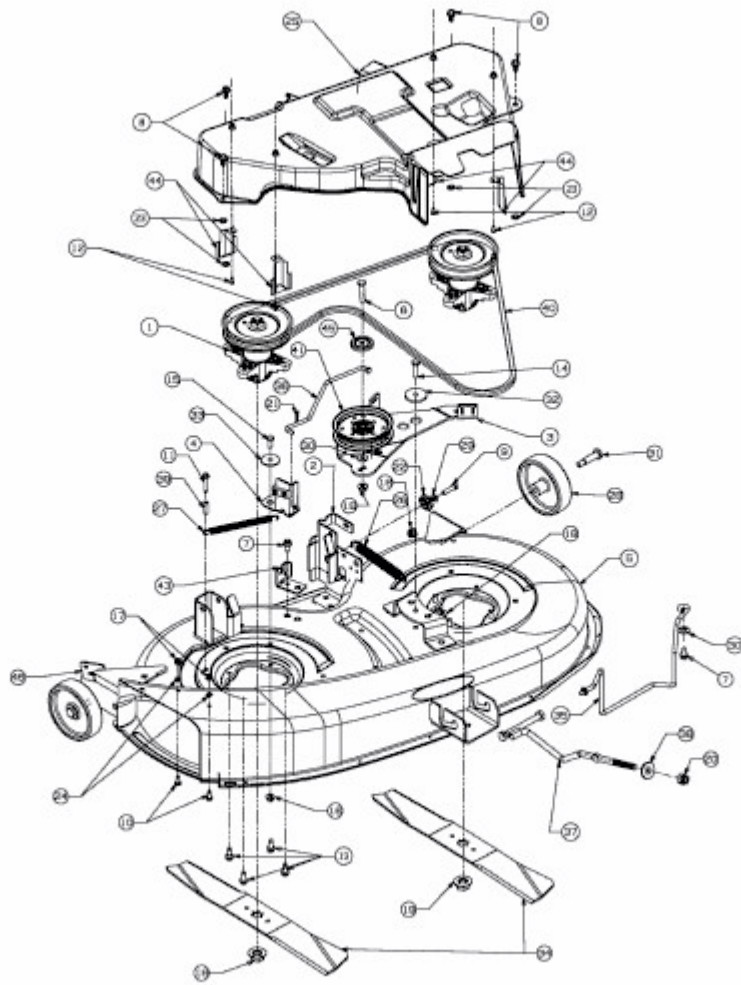

FW 96 > 13CH761F617 (2013) > MÄHWERK F (38"/96CM)

E3-02763E-01