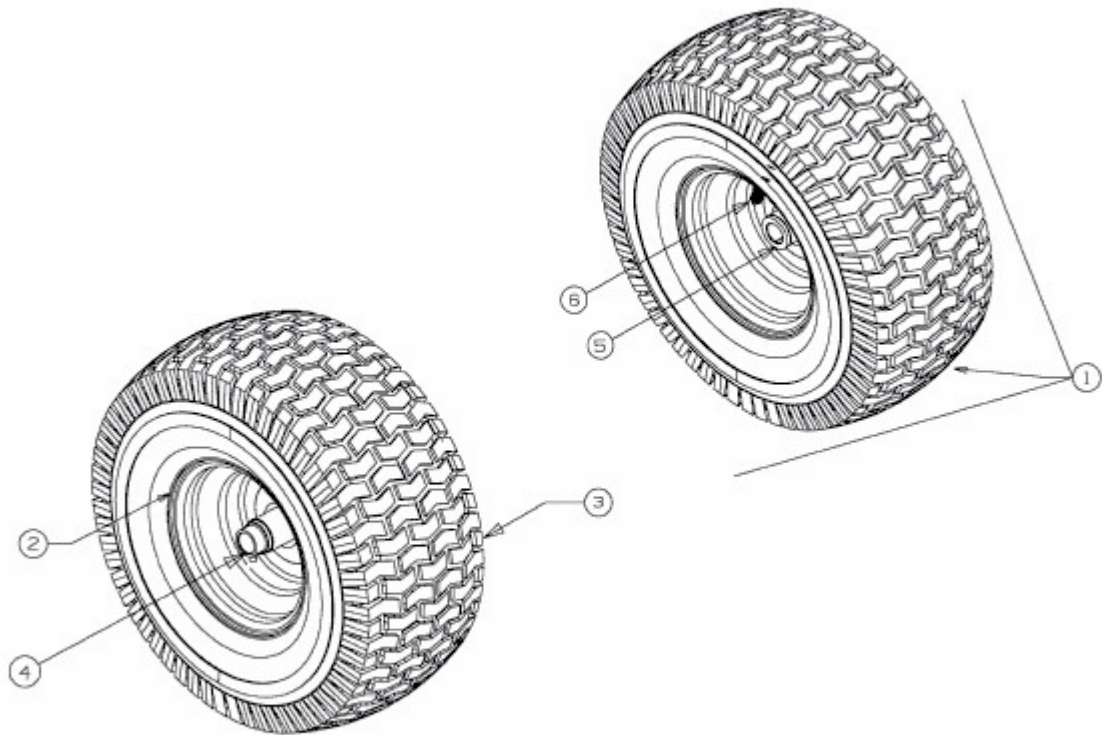

FW 96 > 13CH761F617 (2013) > RÄDER VORNE 15X6

E3-02085B-01