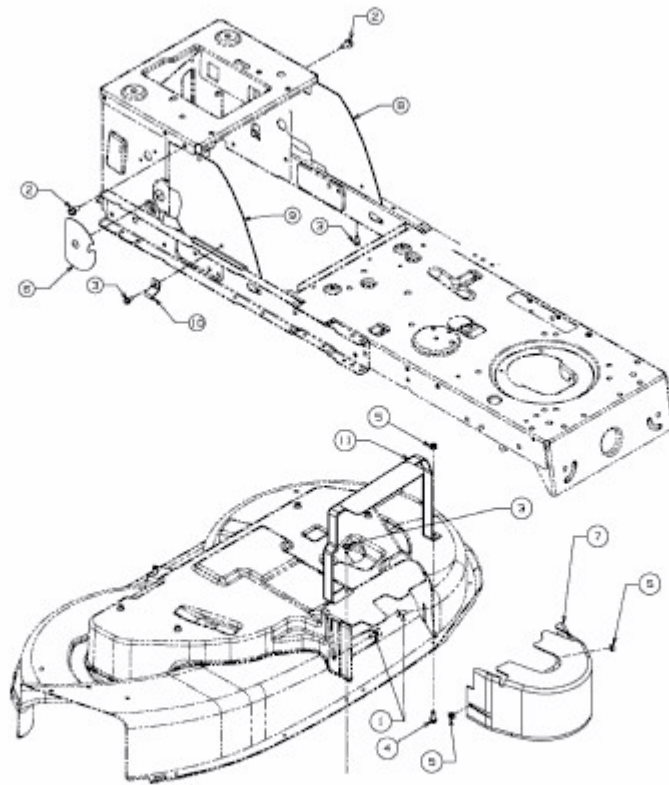

FW 96 > 13CH761F617 (2012) > ABDECKUNGEN MÄHWERK F (38"/96CM)

E3-03850C-01