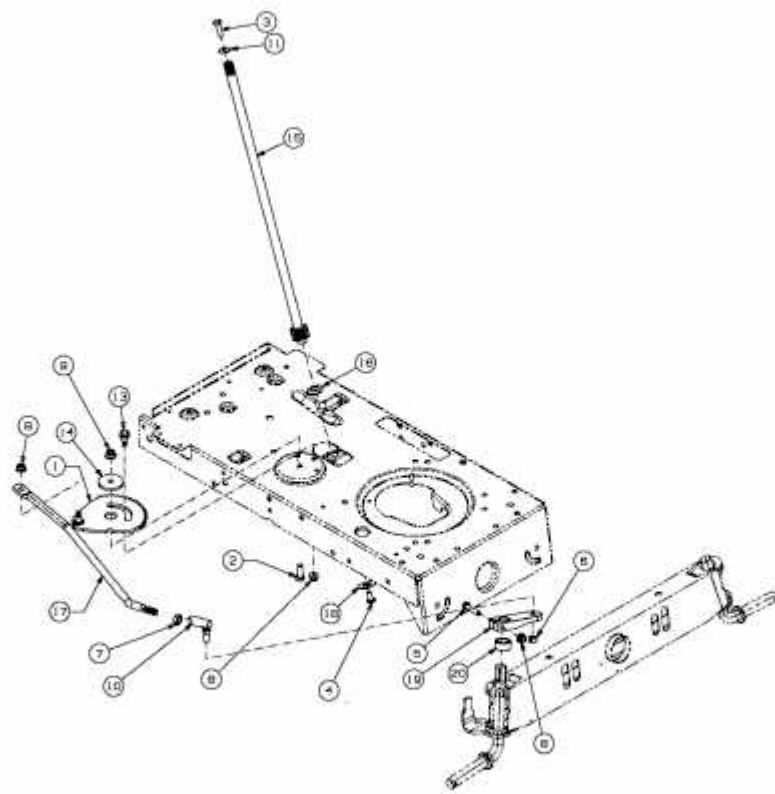

125/96 L > 13CH761F615 (2011) > LENKUNG

E3-02700C-01