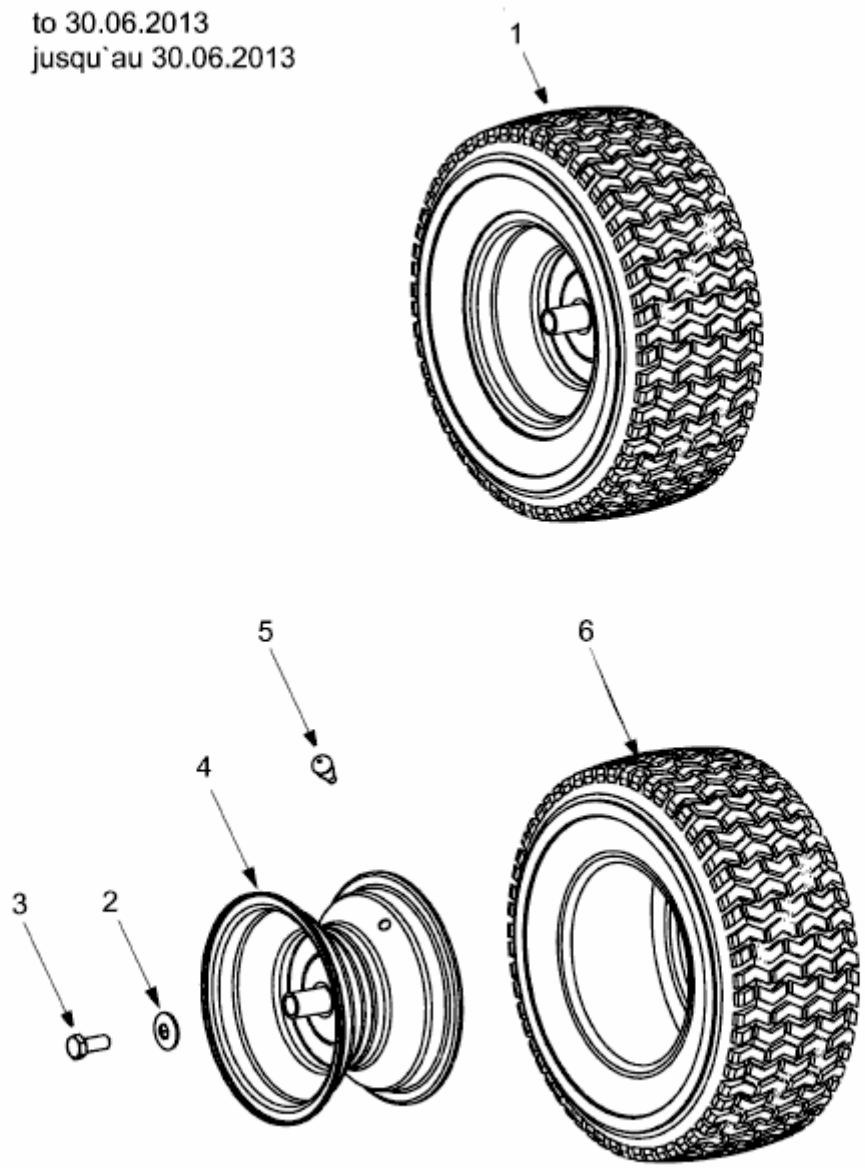

RS 125/96 B > 13CH761F600 (2012) > RÄDER HINTEN 18X6.5 BIS 30.06.2013

bis 30.06.2013
to 30.06.2013
jusqu'au 30.06.2013

E3-02083B-01