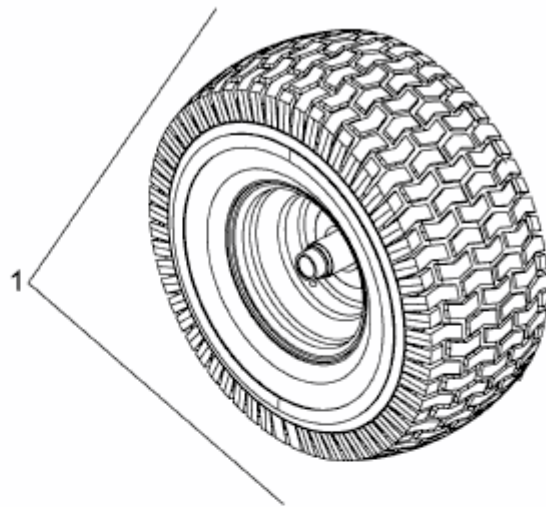

RS 125/96 B > 13CH761F600 (2012) > RÄDER VORNE 13X5

E3-02082B-01