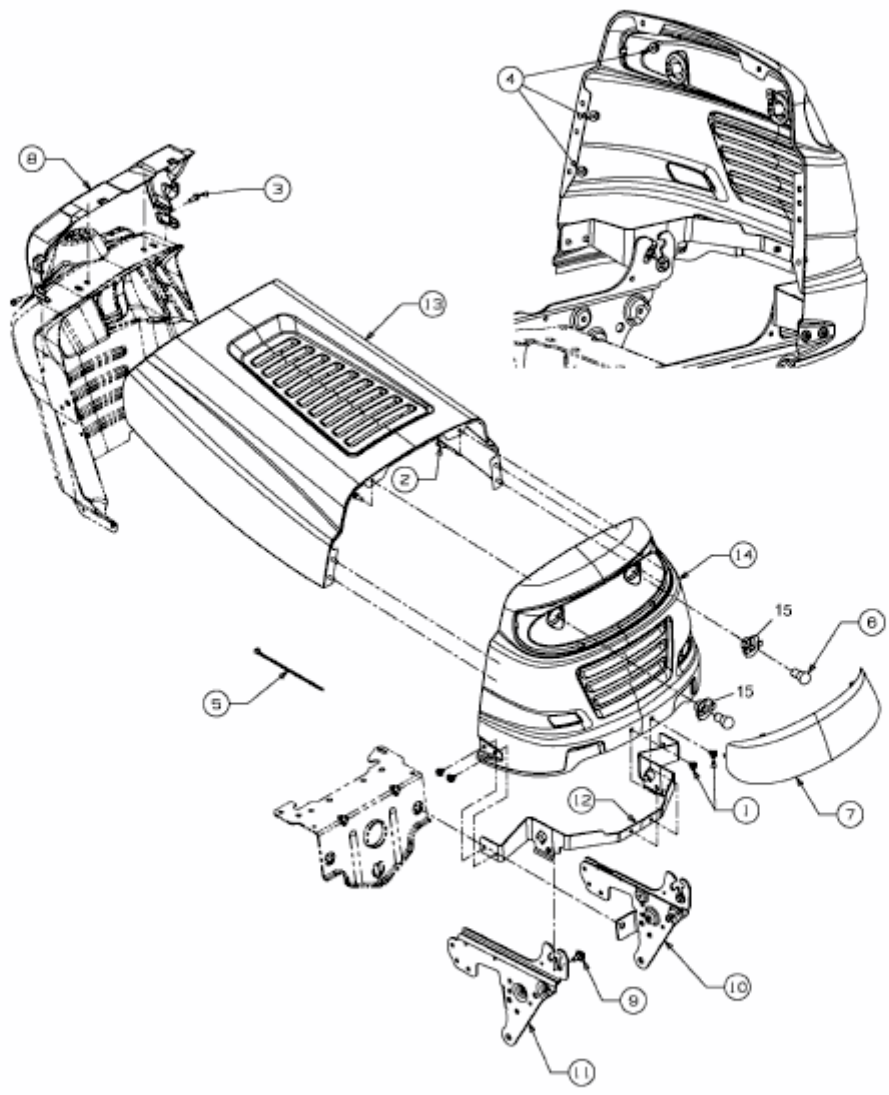

RS 125/96 B > 13CH761F600 (2012) > MOTORHAUBE 1-STYLE

E3-05043B-01