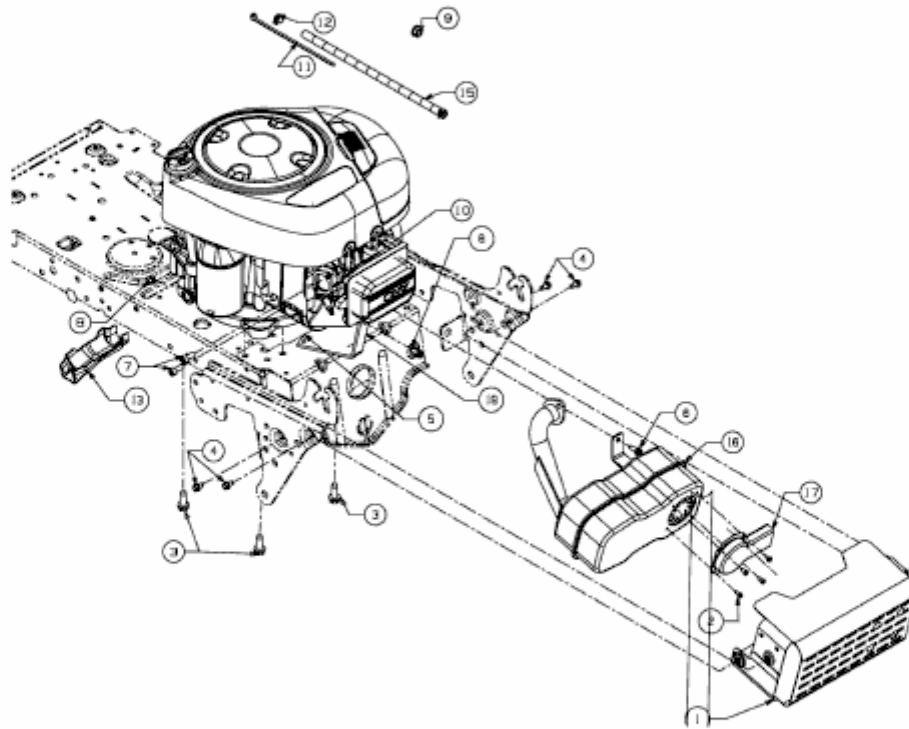

RS 125/96 B > 13CH761F600 (2012) > MOTORZUBEHÖR

E3-04364D-01