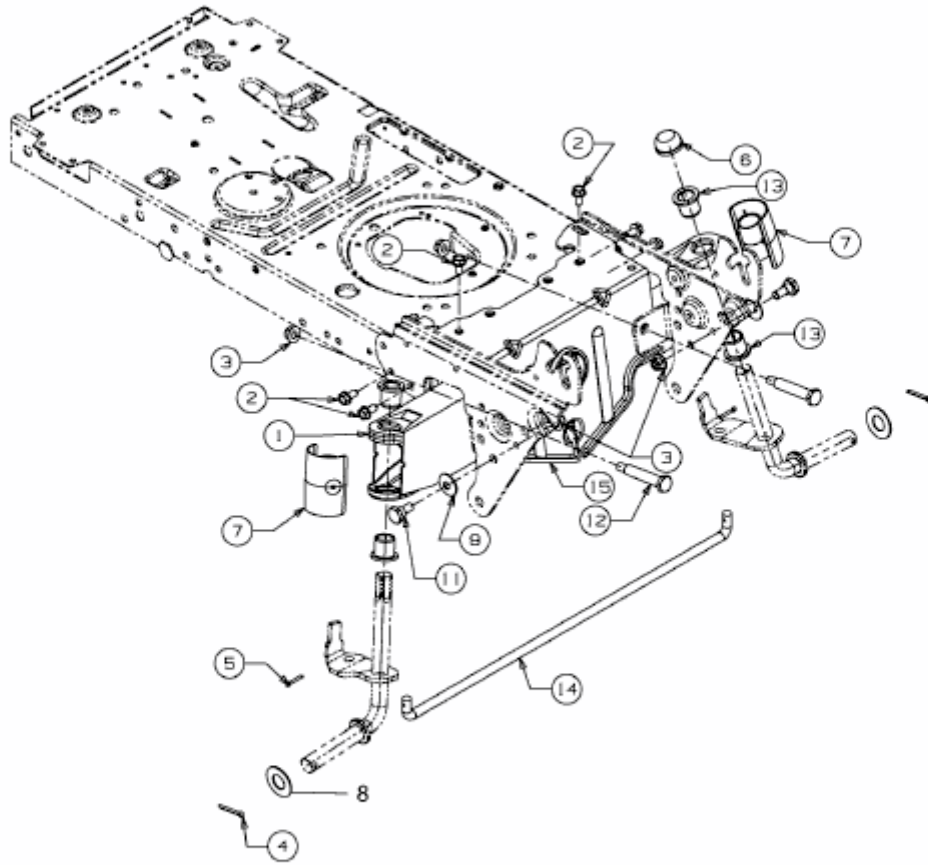

RS 125/96 B > 13CH761F600 (2012) > VORDERACHSE

E3-04363B-01