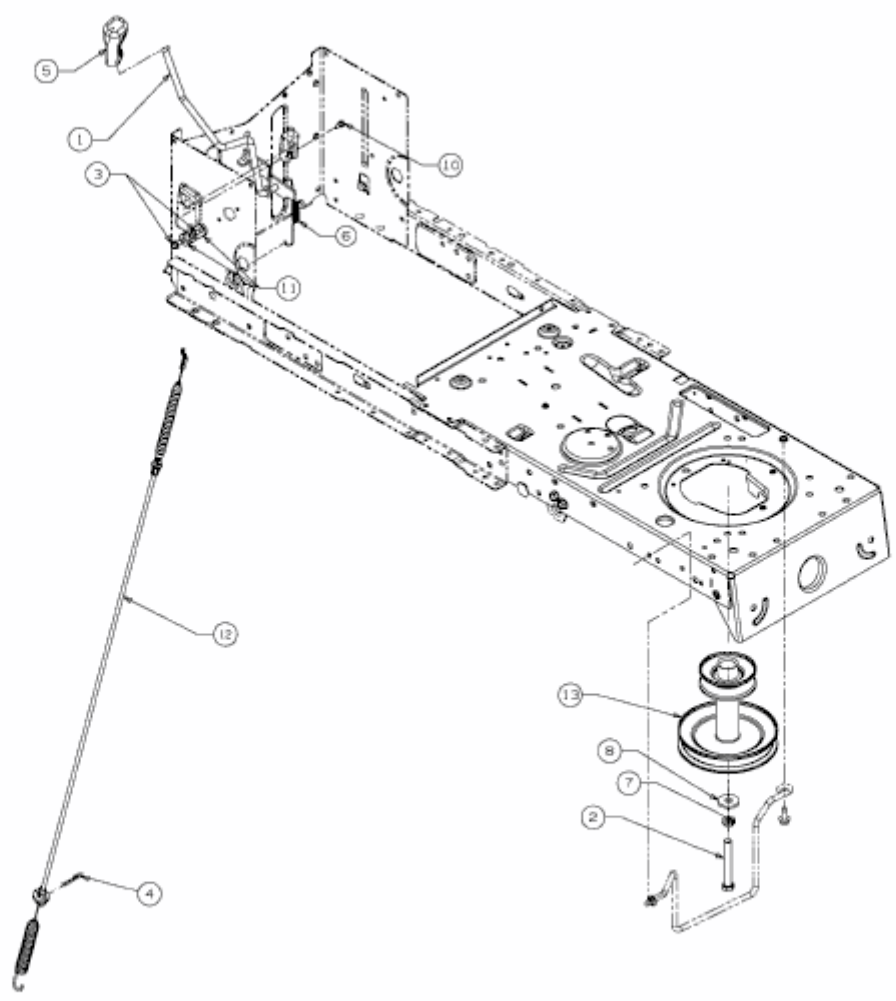

RS 125/96 B > 13CH761F600 (2012) > MÄHWERKSEINSCHALTUNG, MOTORKEILRIEMENSCHLEIFE

E3-05555B-01