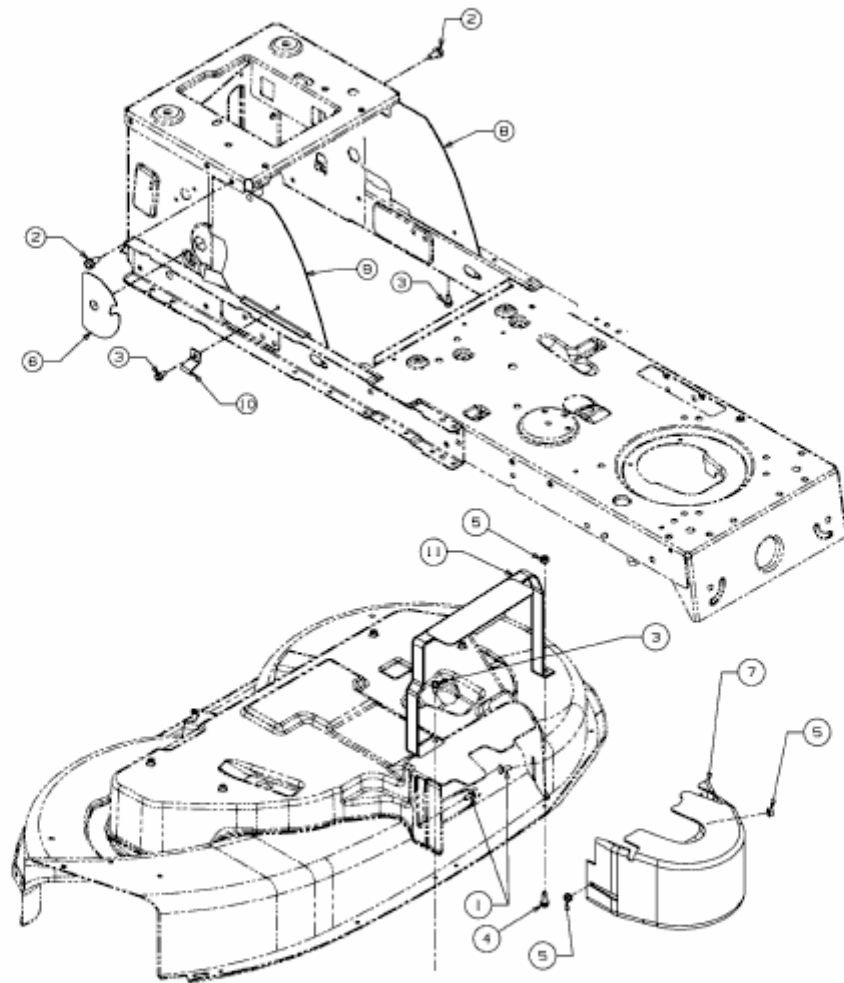

RS 125/96 B > 13CH761F600 (2012) > ABDECKUNGEN MÄHWERK F (38"/96CM)

E3-03850C-01