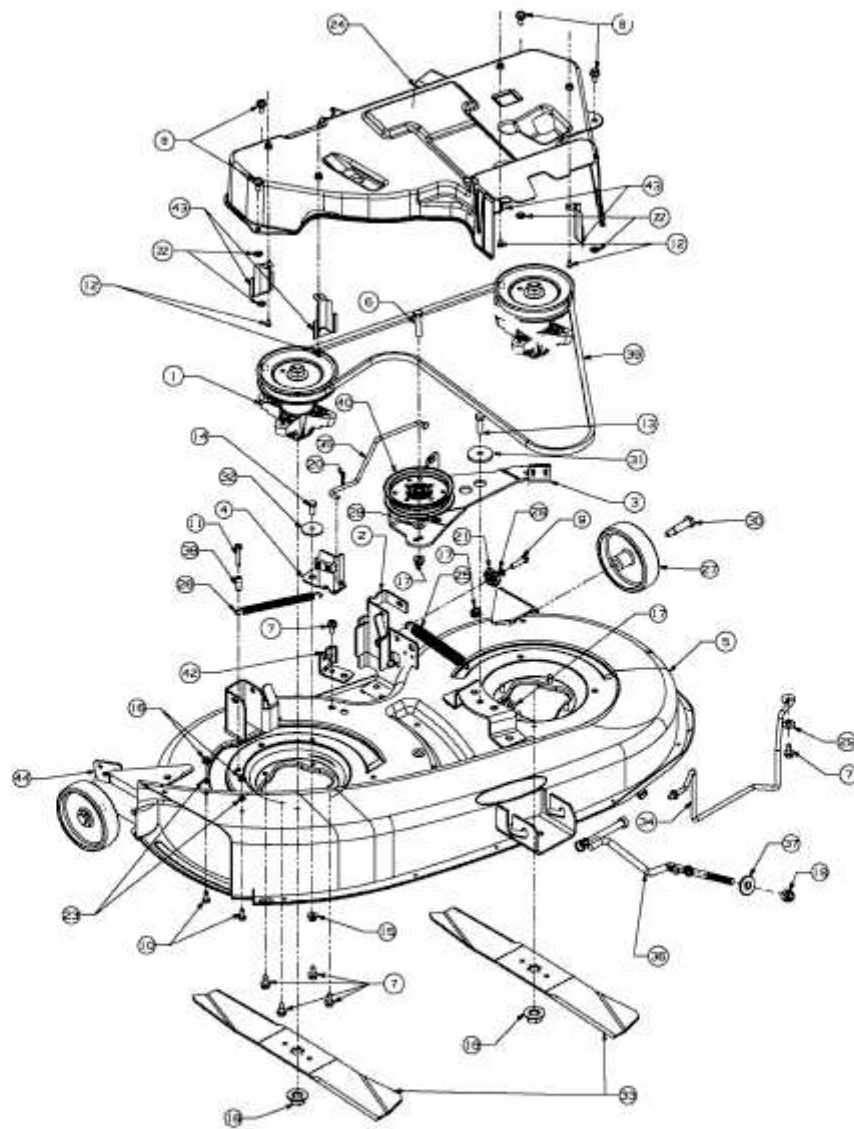

RS 125/96 B > 13CH761F600 (2012) > MÄHWERK F (38"/96CM)

E3-02763D-01