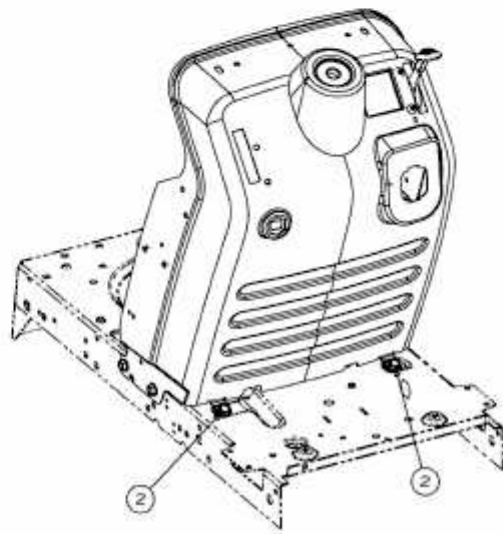

RS 125/96 B > 13CH761F600 (2012) > ARMATURENBRETT

E3-02734D-01