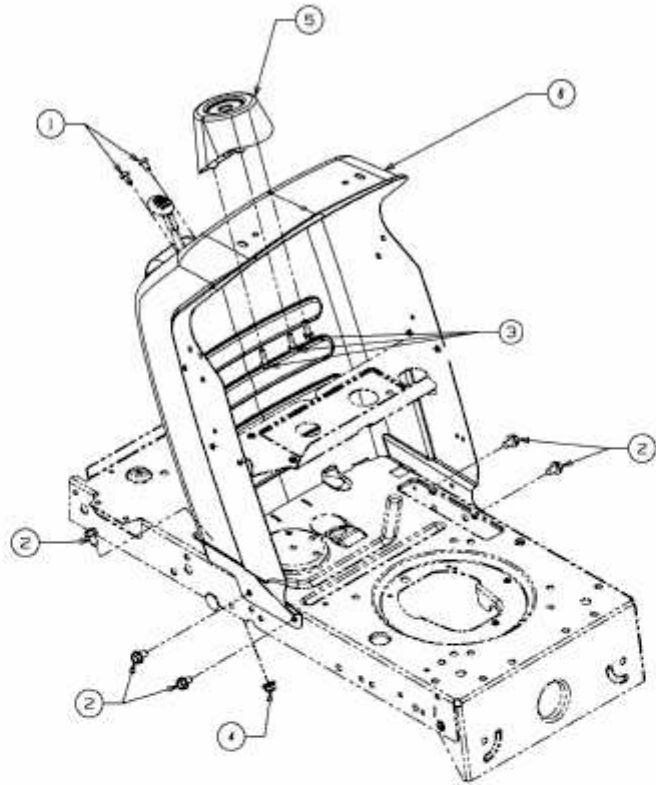

RS 125/96 B > 13CH761F600 (2012) > ARMATURENBRETT

E3-02734D-01