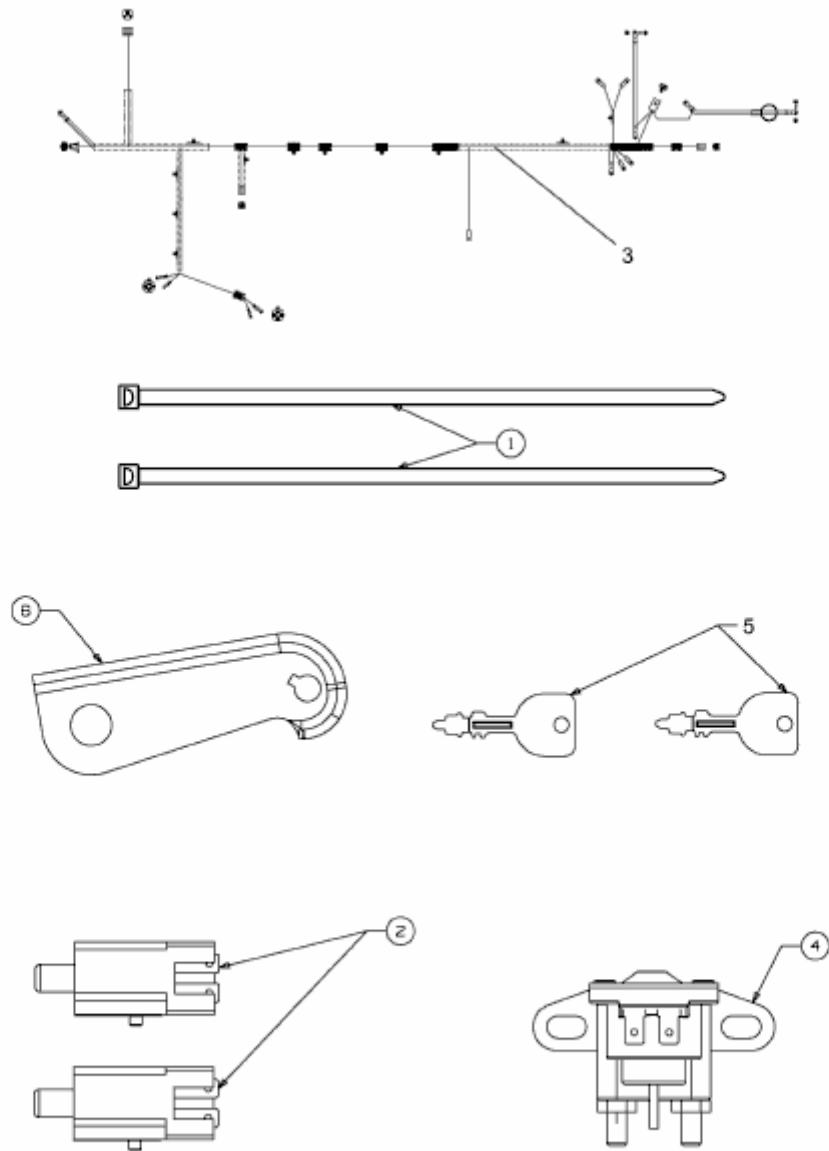

RS 125/96 B > 13CH761F600 (2012) > ELEKTROTEILE

E3-02735F-01