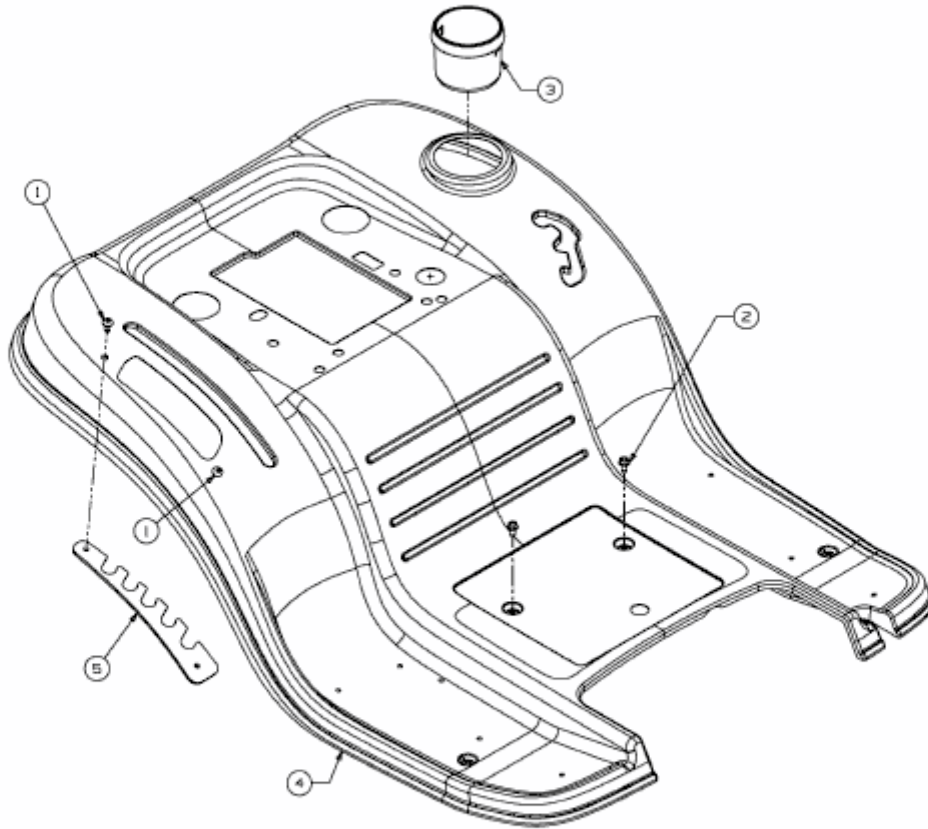

RS 125/96 B > 13CH761F600 (2012) > SITZWANNE

E3-02725D-01