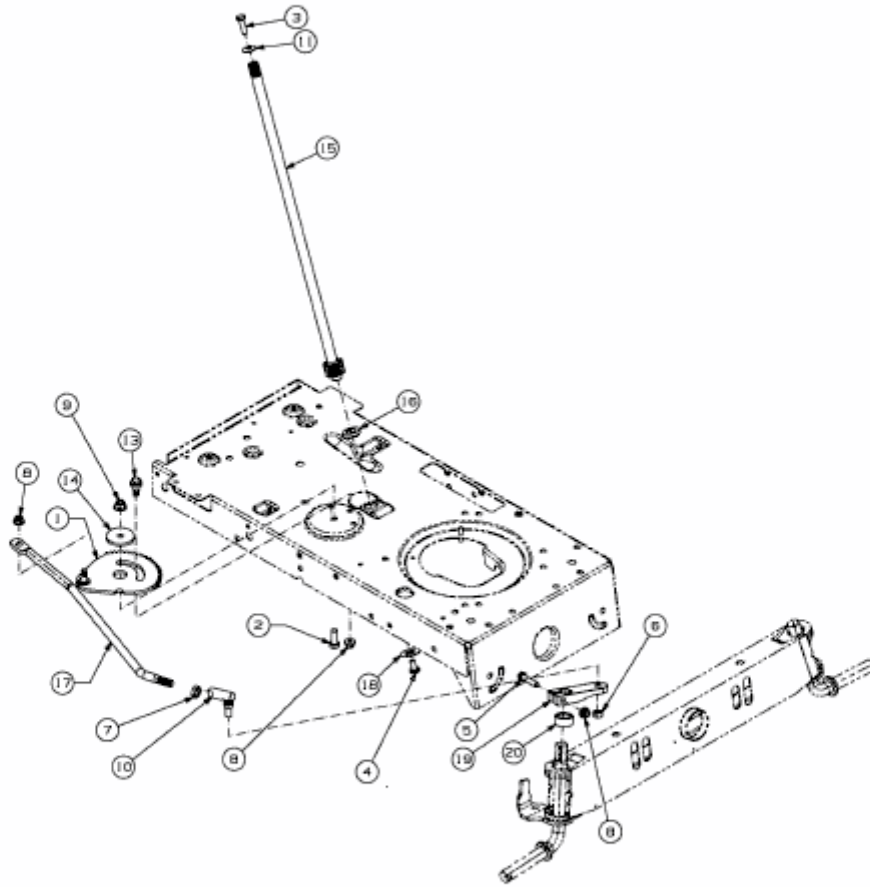

RS 125/96 B > 13CH761F600 (2012) > LENKUNG

E3-02700C-01