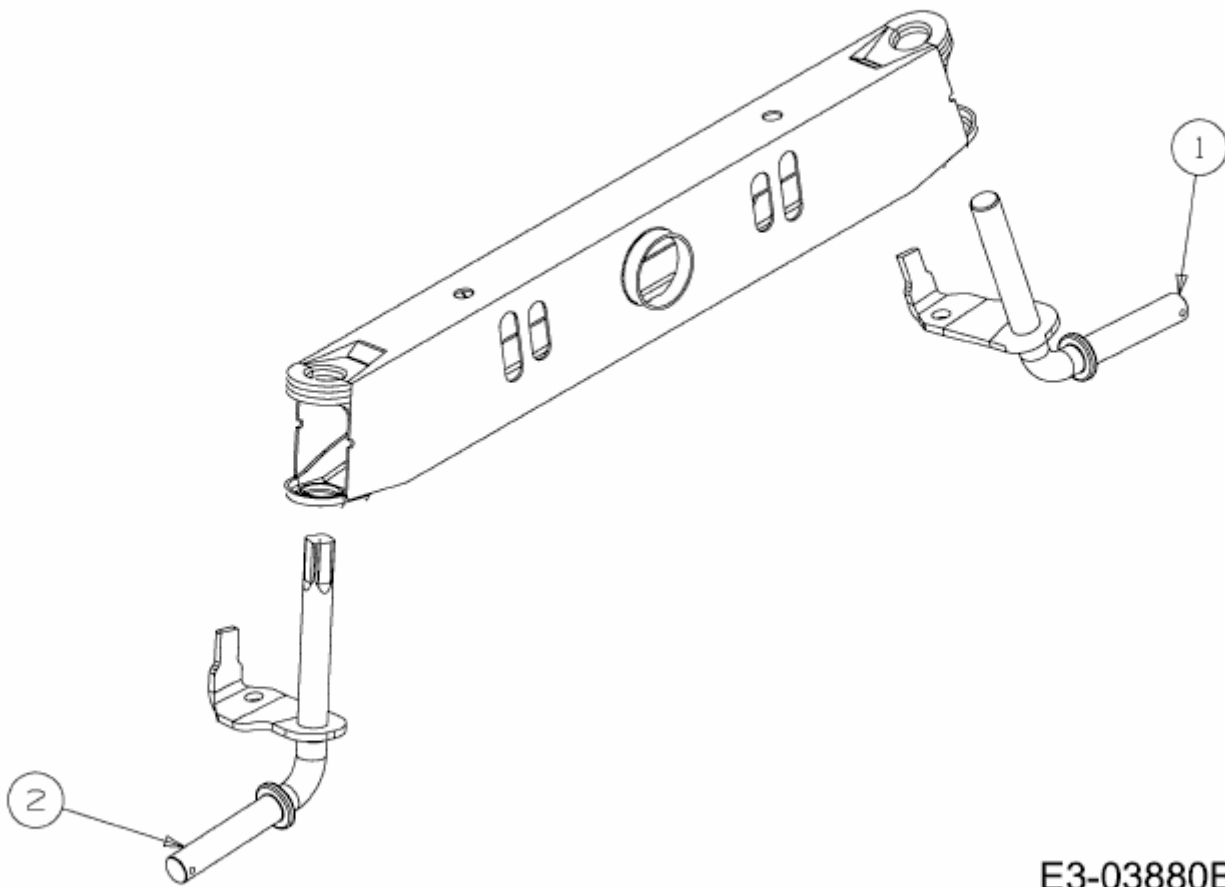

RS 125/96 B > 13CH761F600 (2012) > ACHSSCHENKEL

E3-03880B-01