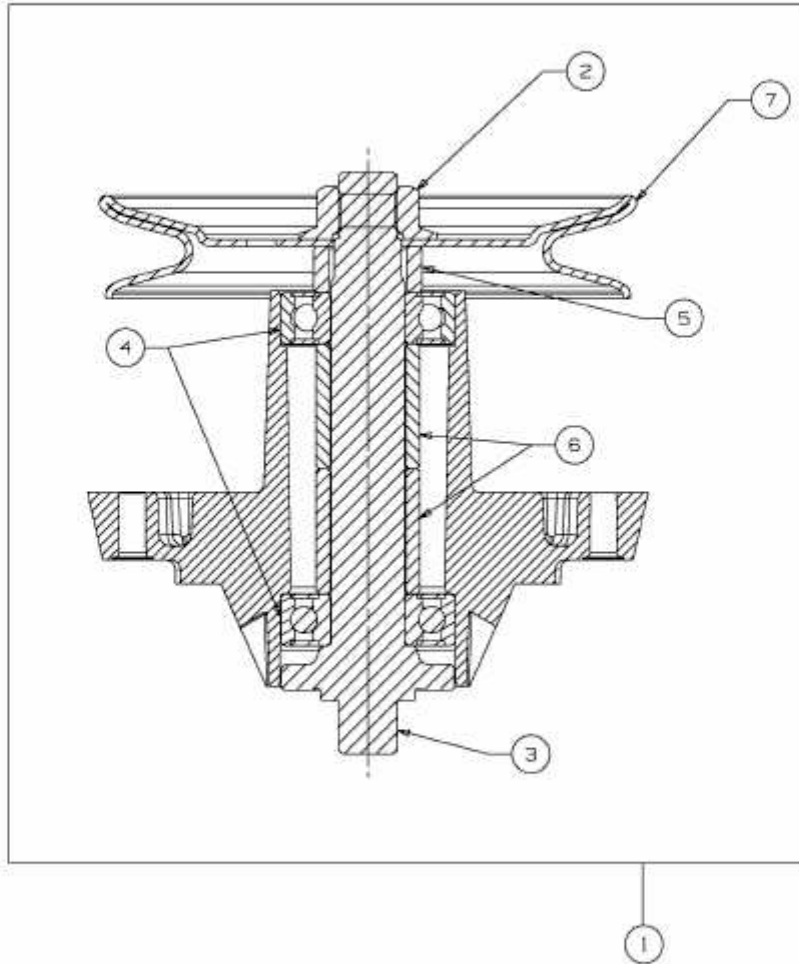

RS 125/96 B > 13CH761F600 (2012) > MESSERSPINDEL 618-04474A

E3-07446A-01