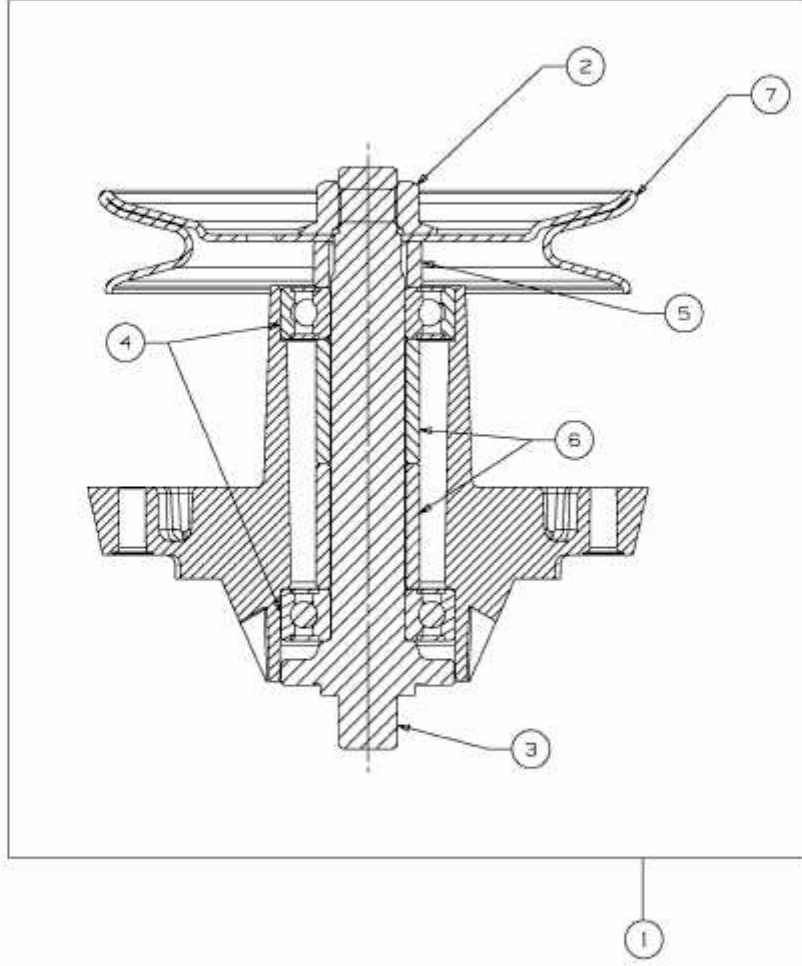

RS 125/96 B > 13CH761F600 (2011) > MESSERSPINDEL 618-04474A

E3-07446A-01