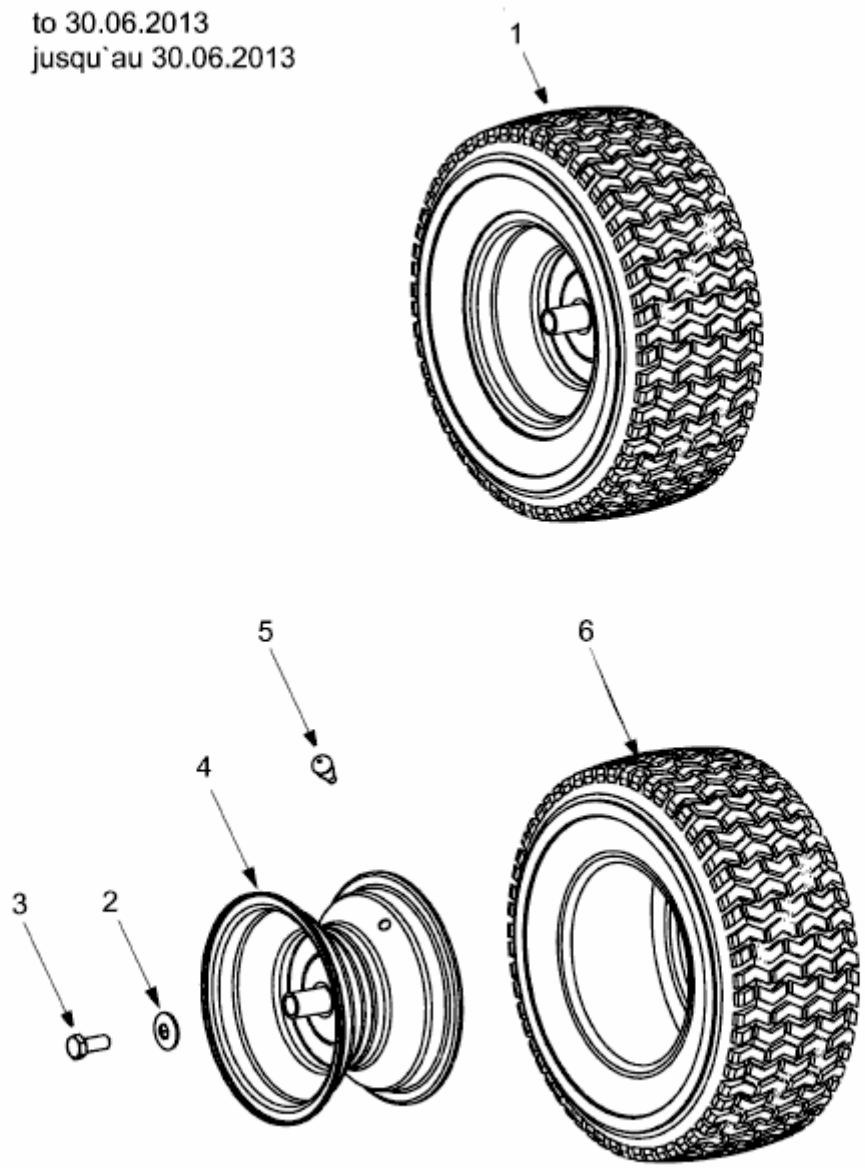

RS 125/96 B > 13CH761F600 (2011) > RÄDER HINTEN 18X6.5 BIS 30.06.2013

bis 30.06.2013  
to 30.06.2013  
jusqu'au 30.06.2013

E3-02083B-01