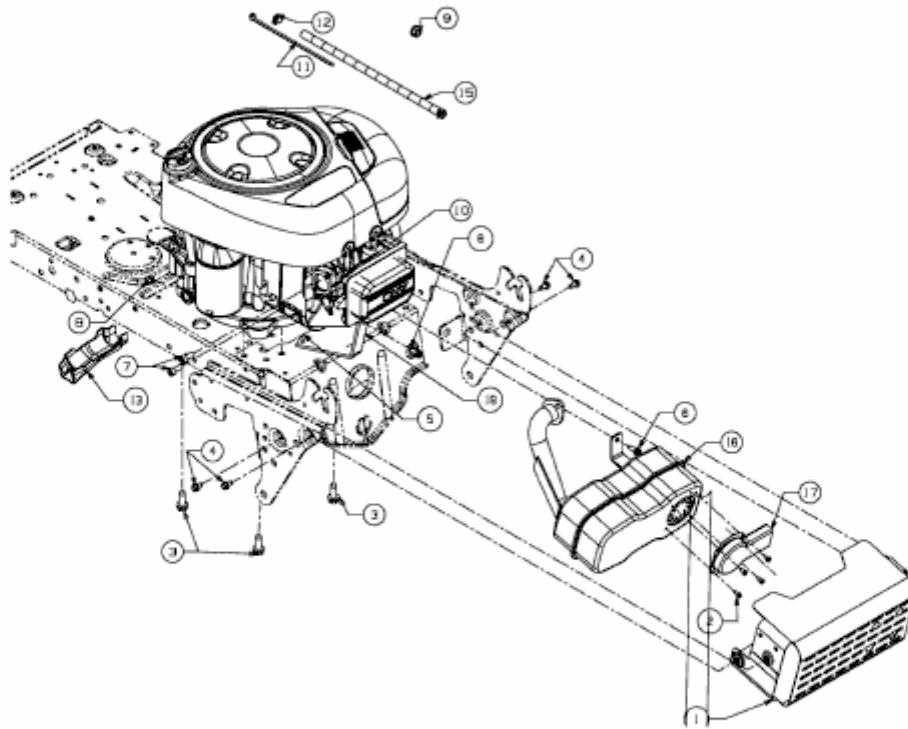

RS 125/96 B > 13CH761F600 (2011) > MOTORZUBEHÖR

E3-04364D-01