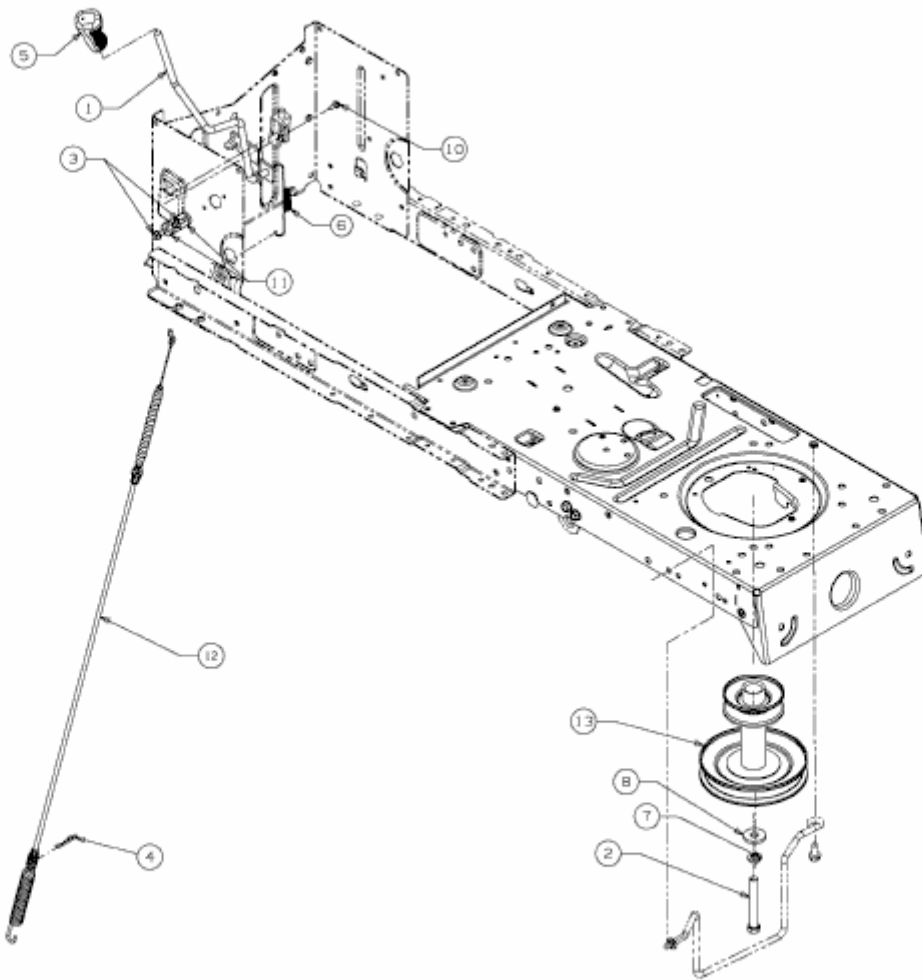

RS 125/96 B > 13CH761F600 (2011) > MÄHWERKSEINSCHALTUNG, MOTORKEILRIEMENSCHLEIBE

E3-05555A-01