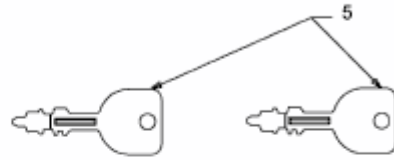

RS 125/96 B > 13CH761F600 (2011) > ELEKTROTEILE

Nicht gezeichnet!  
Not shown!  
Sans illustration!

4 Kabelbaum  
Harness  
Faisceau

E3-04386B-01