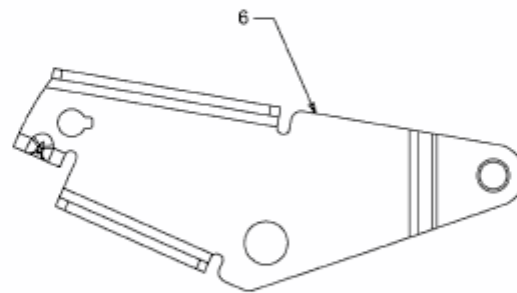

RS 125/96 B > 13CH761F600 (2011) > ELEKTROTEILE

Nicht gezeichnet!  
Not shown!  
Sans illustration!

4 Kabelbaum  
Harness  
Faisceau

E3-04386B-01