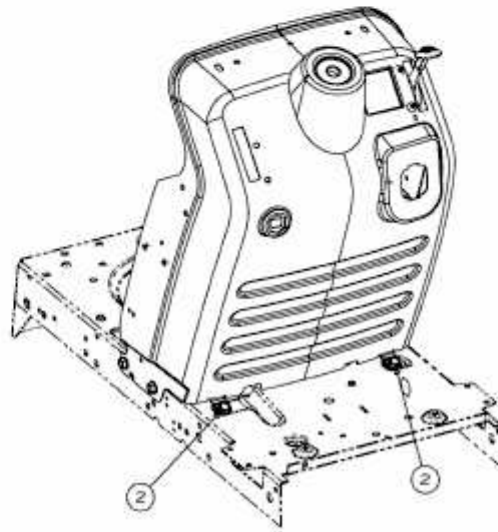

RS 125/96 B > 13CH761F600 (2011) > ARMATURENBRETT

E3-02734D-01