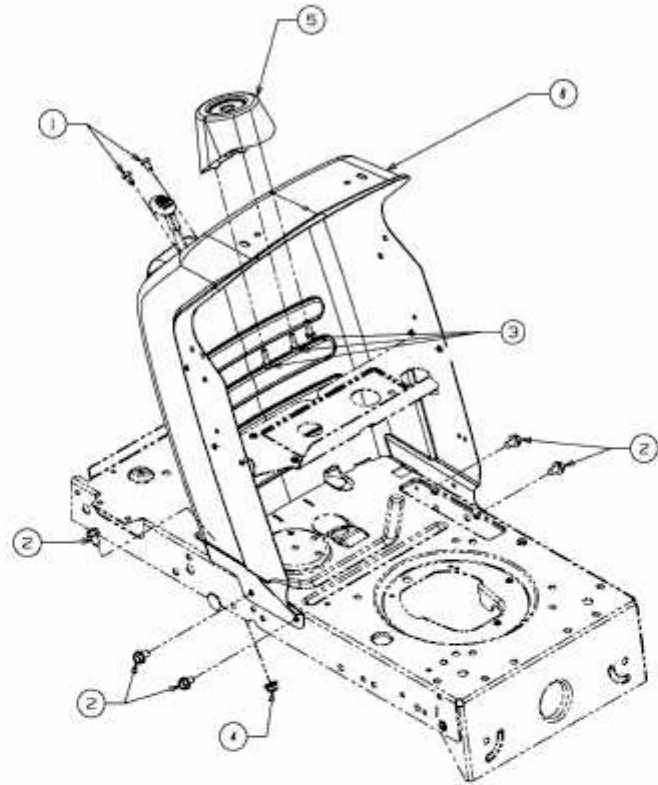

RS 125/96 B > 13CH761F600 (2011) > ARMATURENBRETT

E3-02734D-01