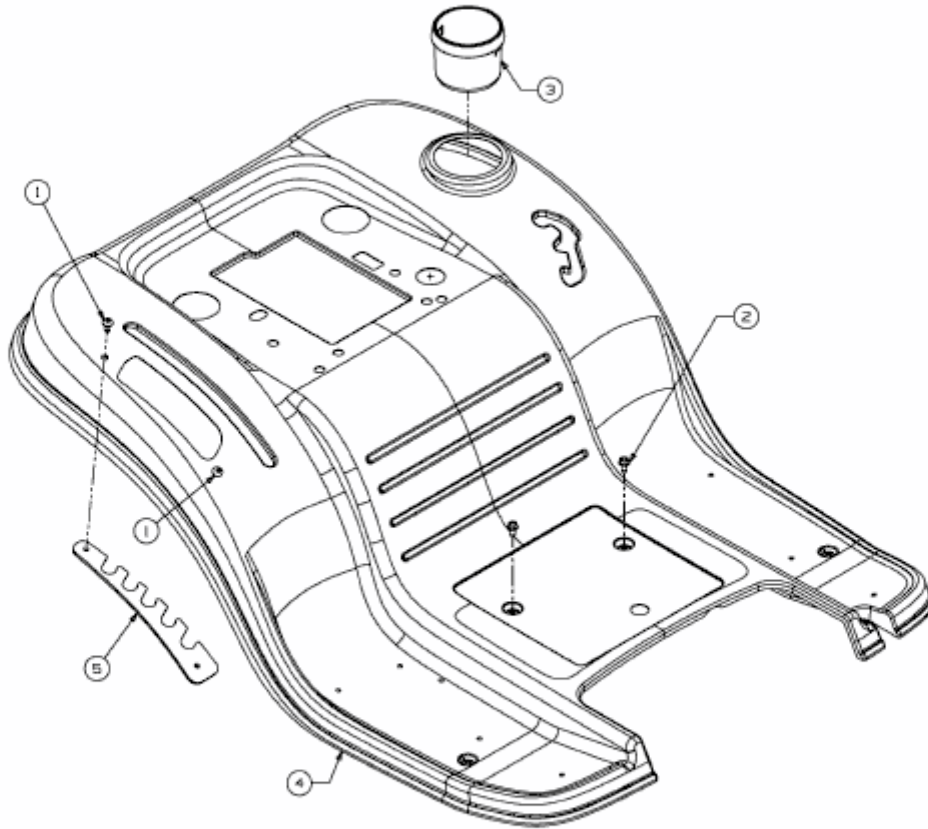

RS 125/96 B > 13CH761F600 (2011) > SITZWANNE

E3-02725D-01