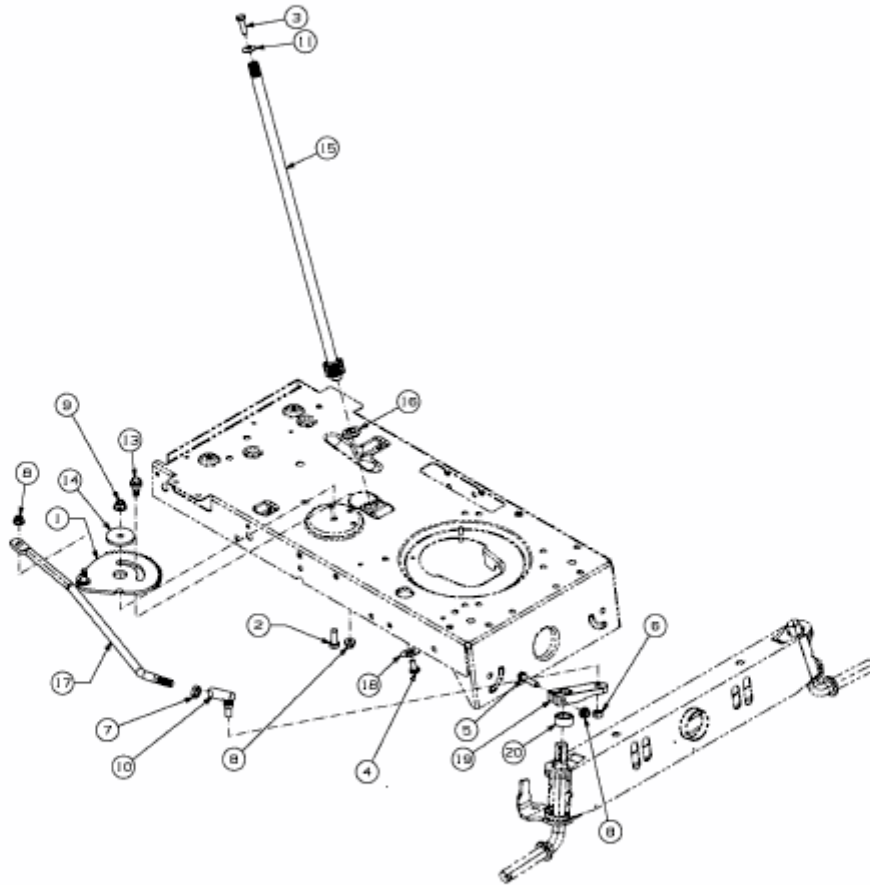

RS 125/96 B > 13CH761F600 (2011) > LENKUNG

E3-02700C-01