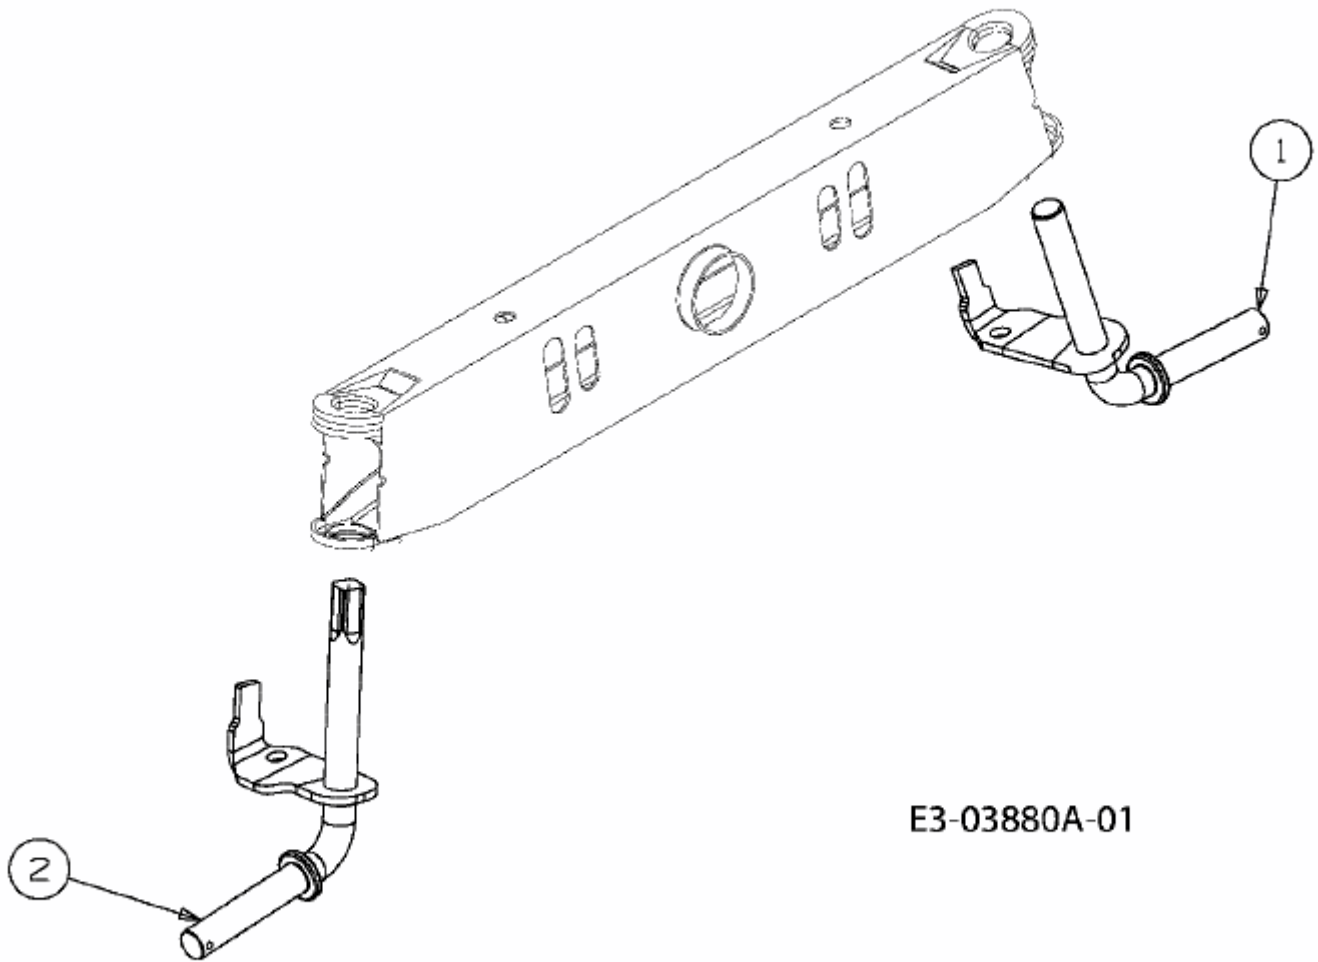

RS 125/96 B > 13CH761F600 (2011) > ACHSSCHENKEL

E3-03880A-01