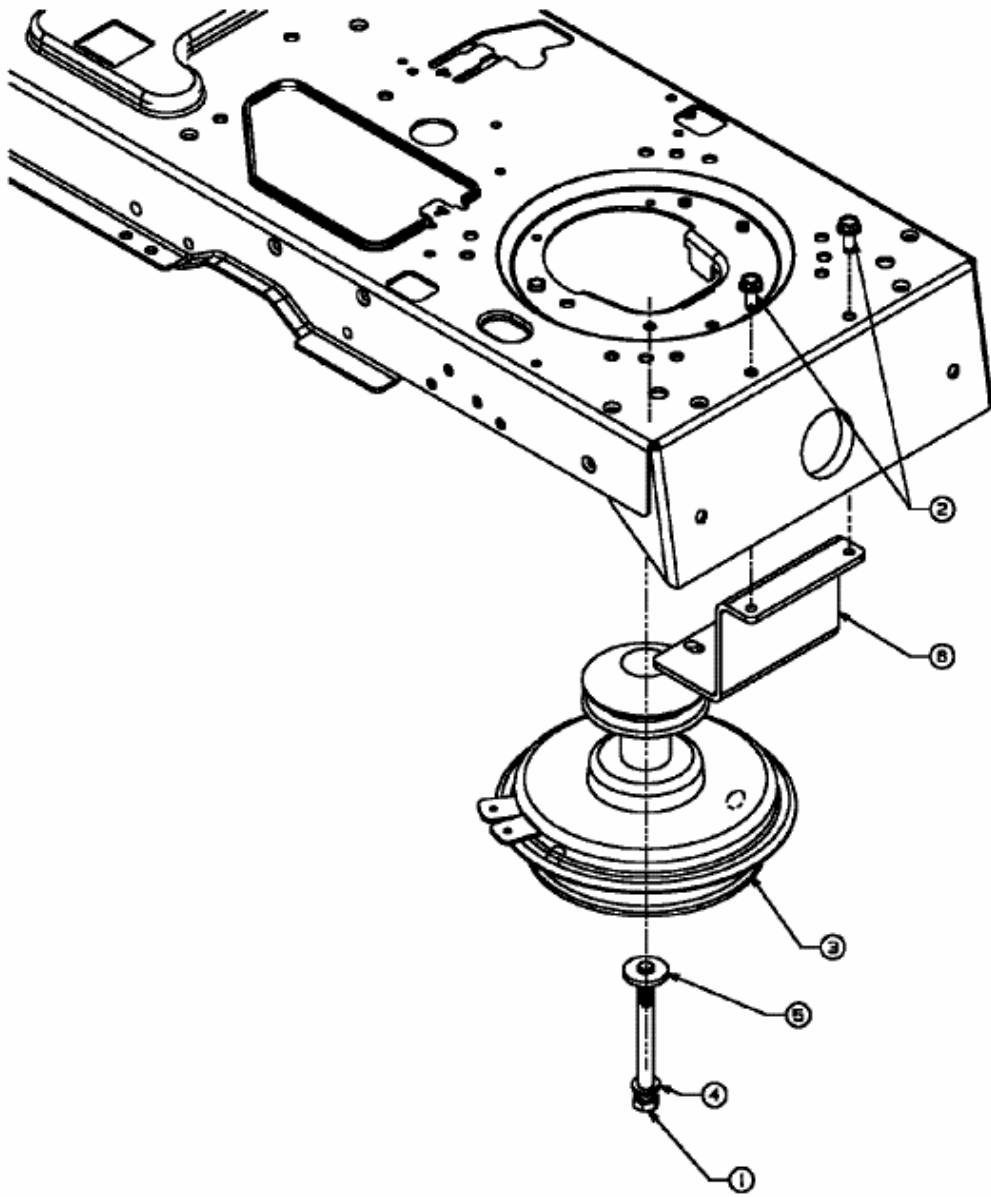

GLX 92 RH > 13CH516E690 (2005) > MOTORKEILRIEMENSCHLEIBE

E3-02064A-01