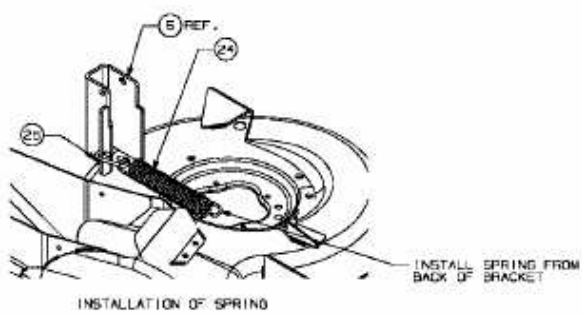

GLX 92 RHLK > 13CG516E690 (2008) > MÄHWERK E (36"/92CM)

E3-03074B-01