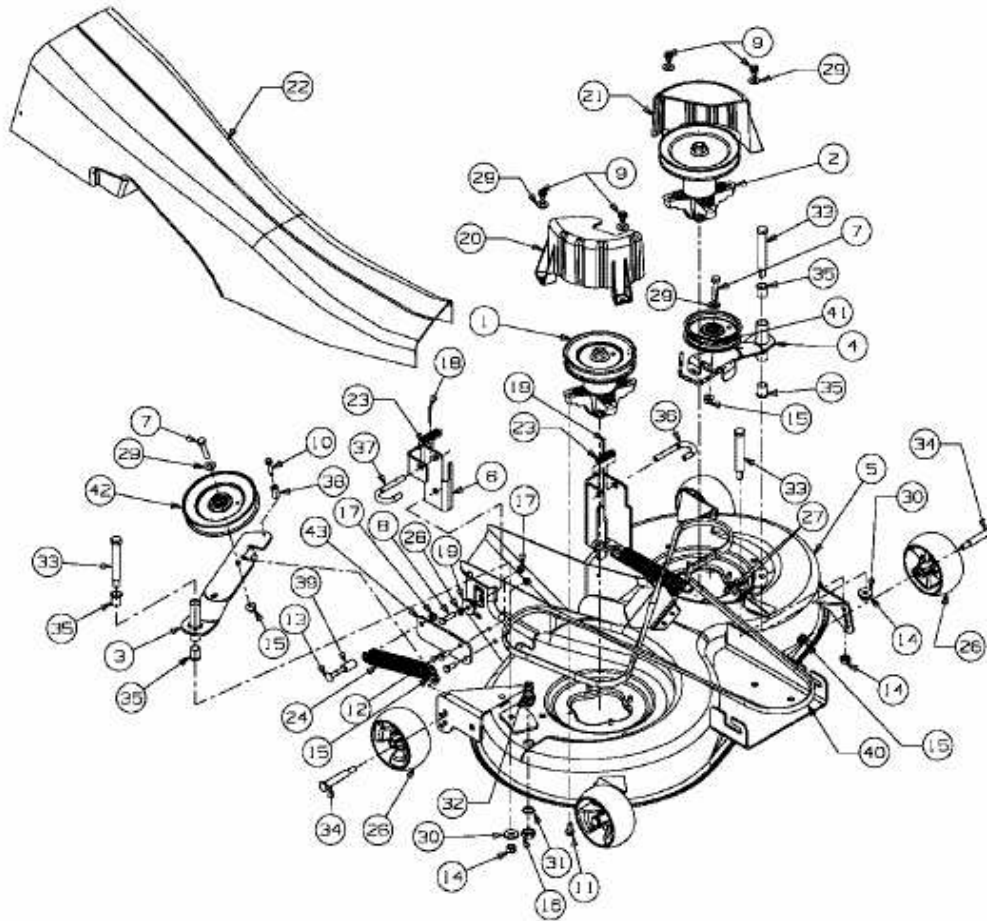

GLX 92 RHLK > 13CG516E690 (2008) > MÄHWERK E (36"/92CM)

E3-03074B-01