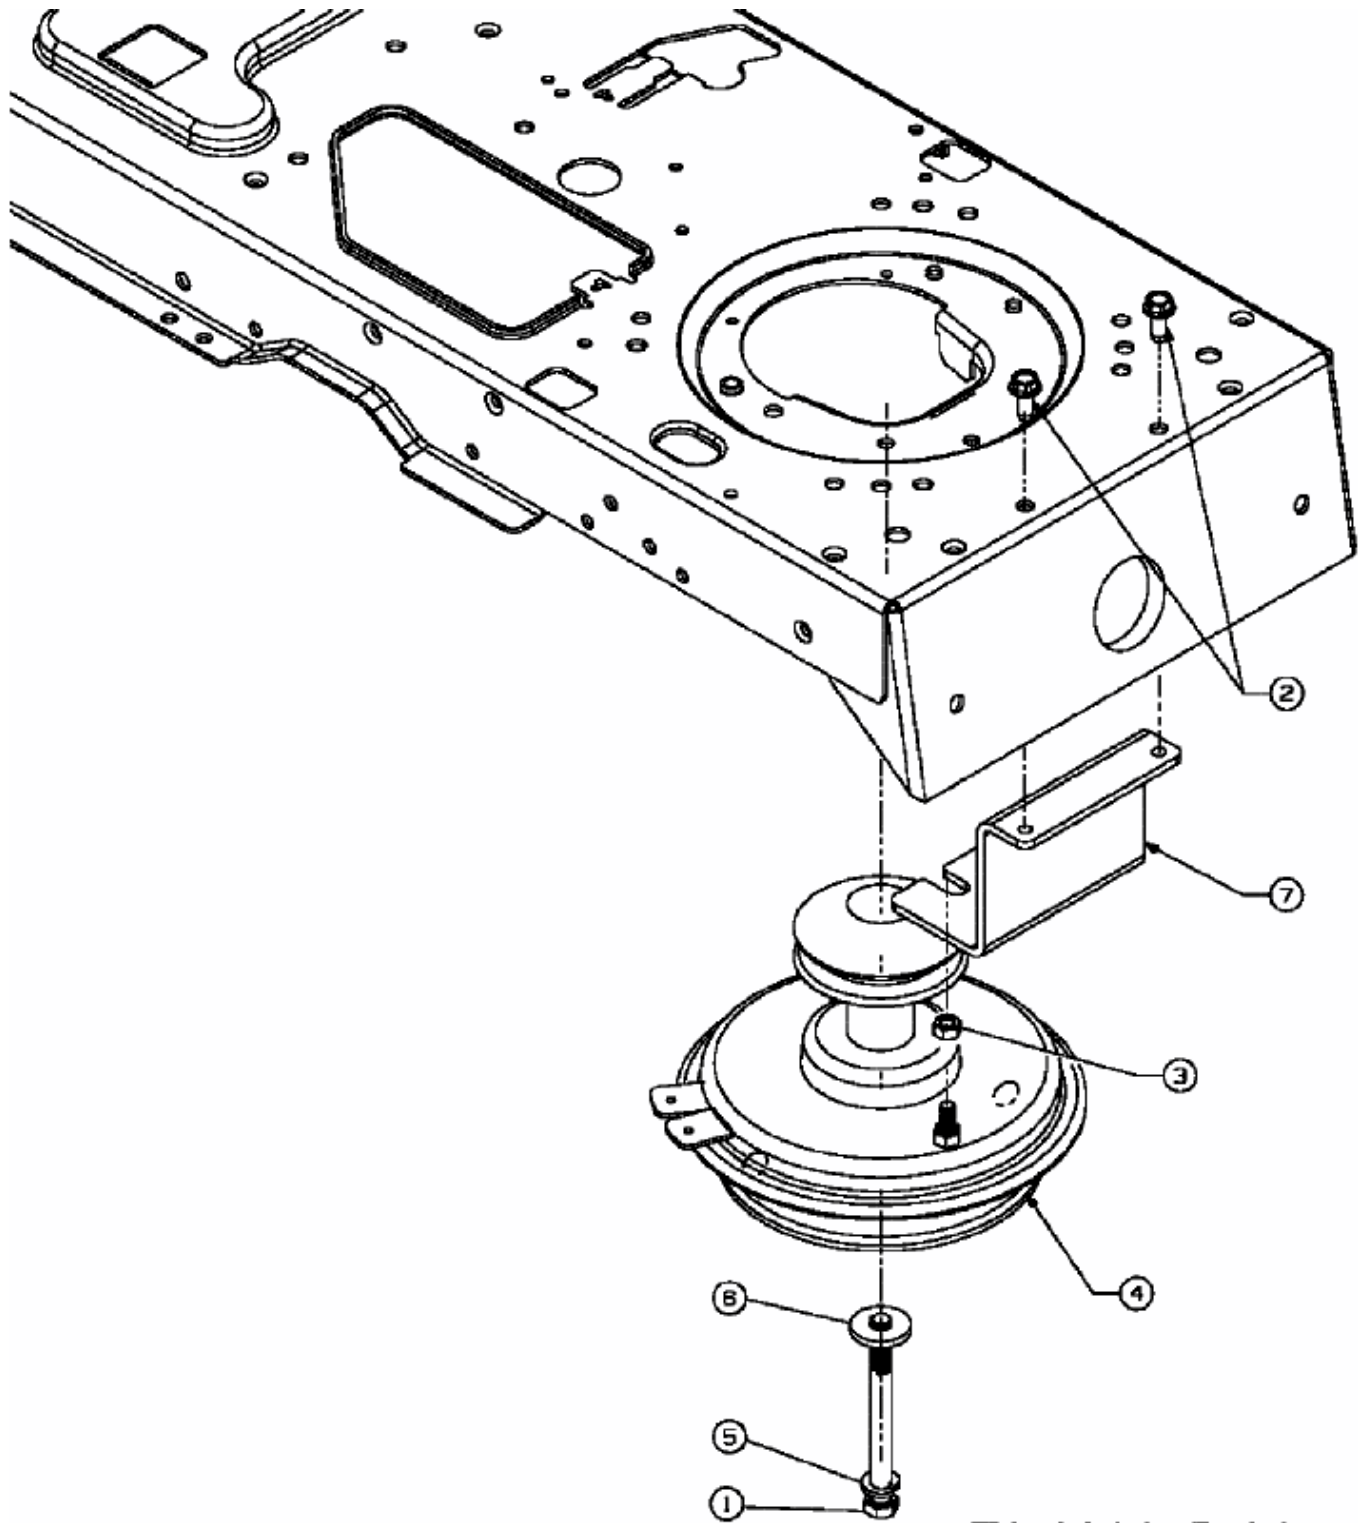

GLX 92 RHLK > 13CG516E690 (2008) > MOTORKEILRIEMENSCHLEIBE

E3-02064B-01