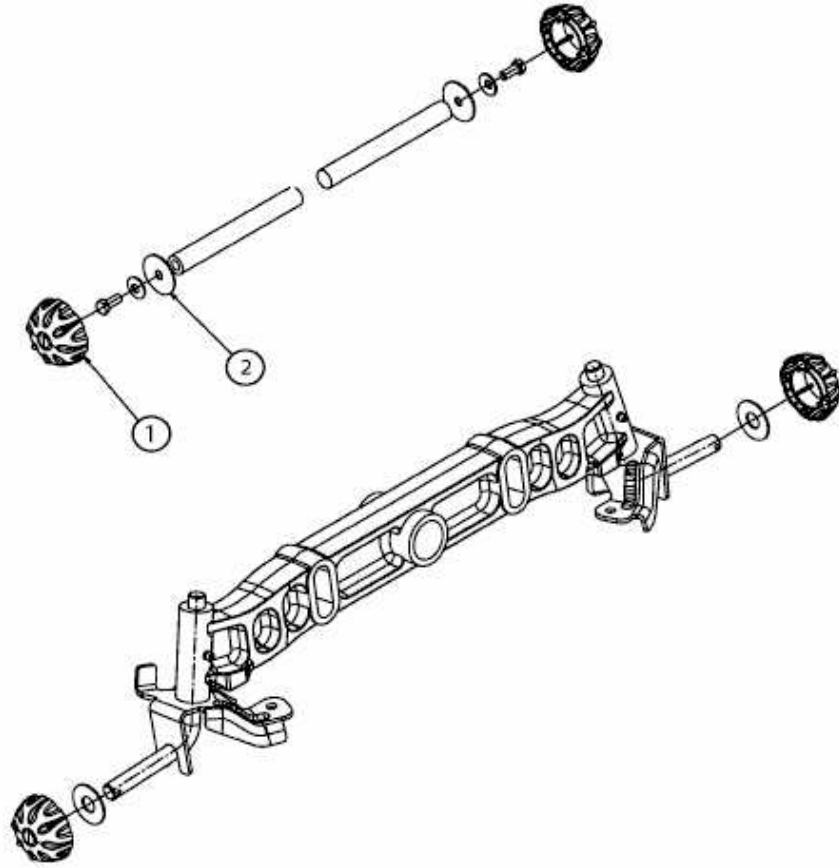

GLX 92 RHLK > 13CG516E690 (2008) > RADKAPPEN

E3-02001A-01