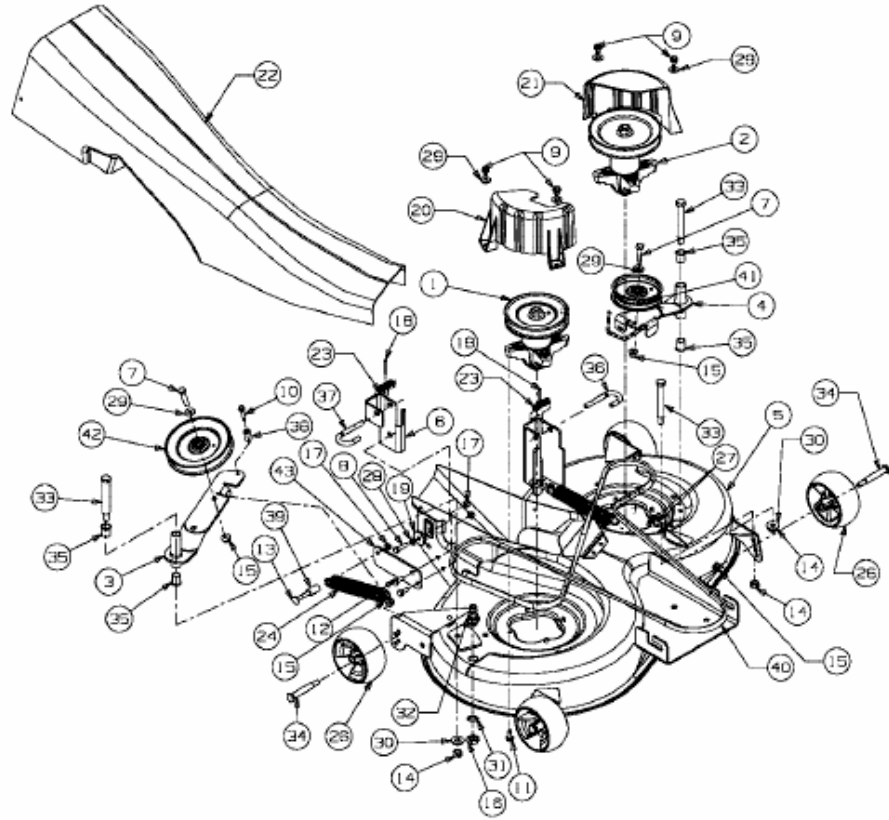

HE 5150 K > 13CG514E643 (2008) > MÄHWERK E (36"/92CM)

E3-03074B-01