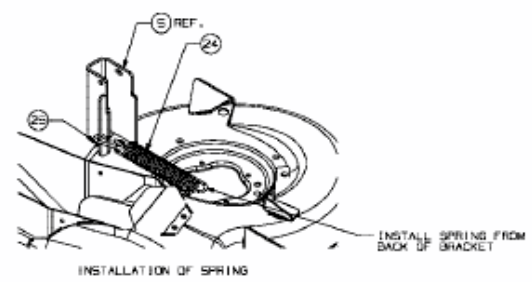

HE 5150 K > 13CG514E643 (2008) > MÄHWERK E (36"/92CM)

E3-03074B-01