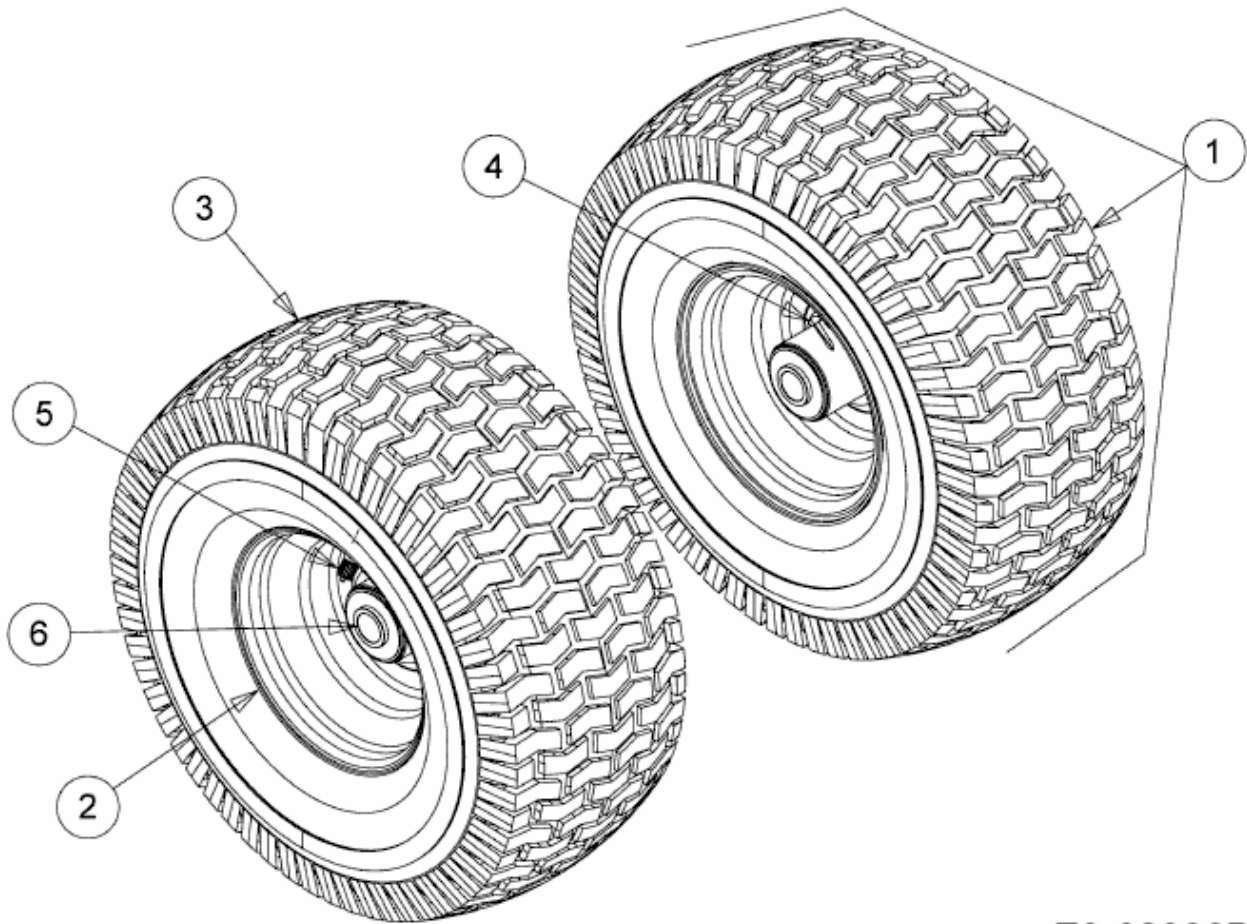

GLX 92 RALK > 13CG50GE490 (2009) > RÄDER VORNE 15X6

E3-02086B-01