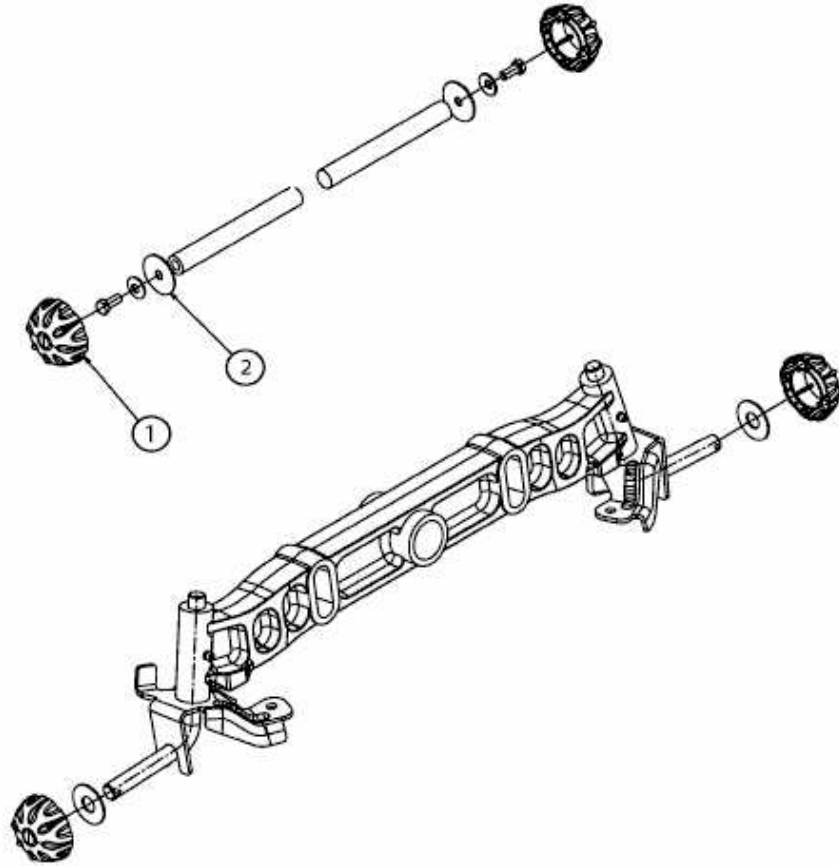

GLX 92 RALK > 13CG50GE490 (2009) > RADKAPPEN

E3-02001A-01