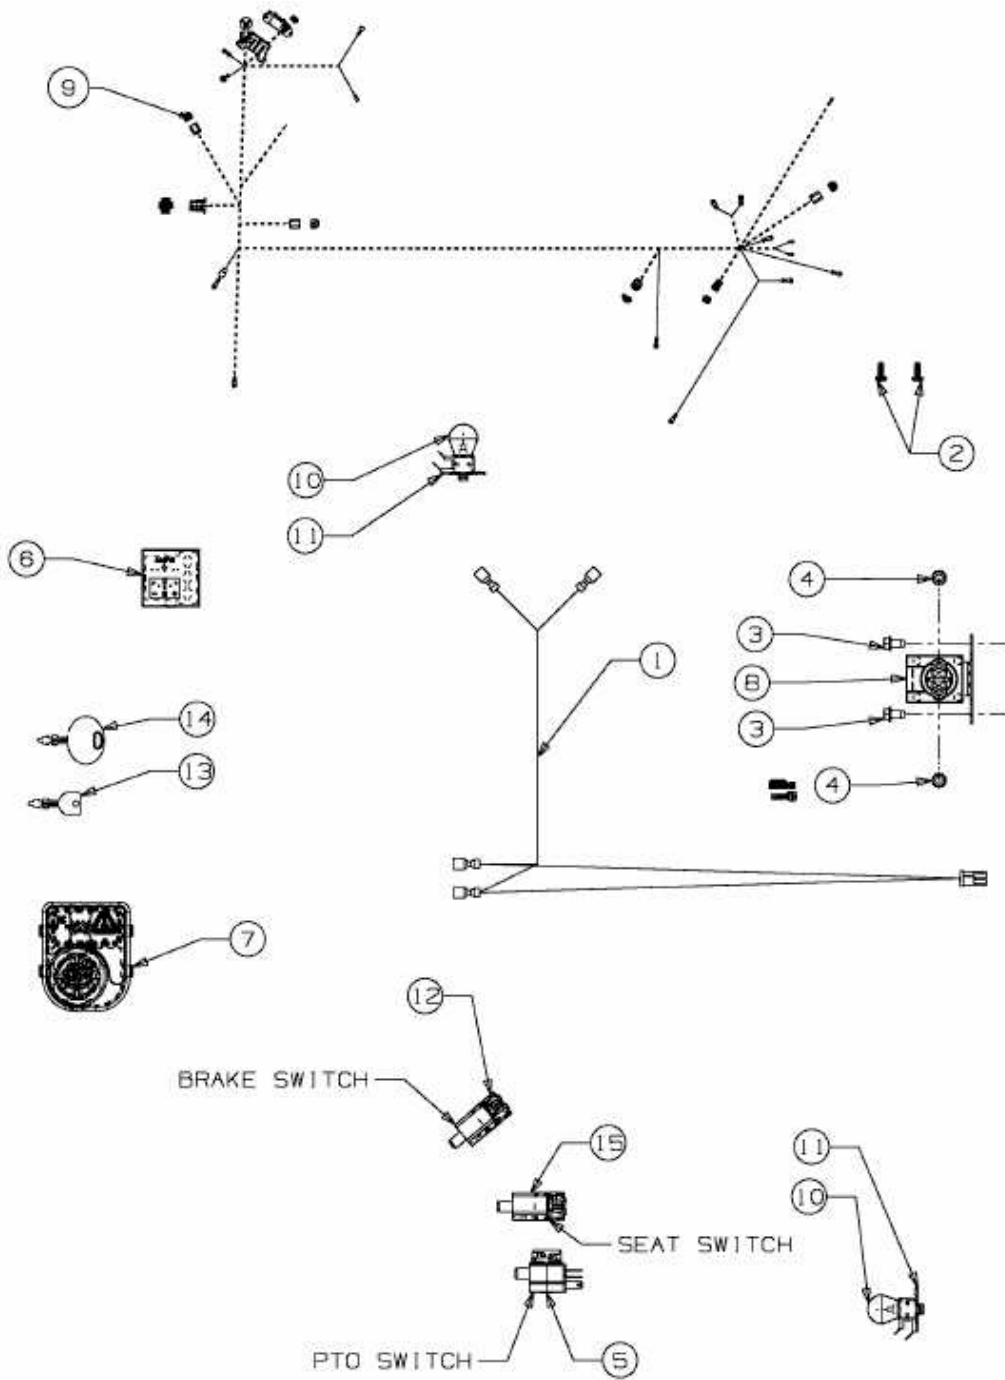

GLX 92 RALK > 13CG50GE490 (2009) > ELEKTROTEILE

E3-04786A-01