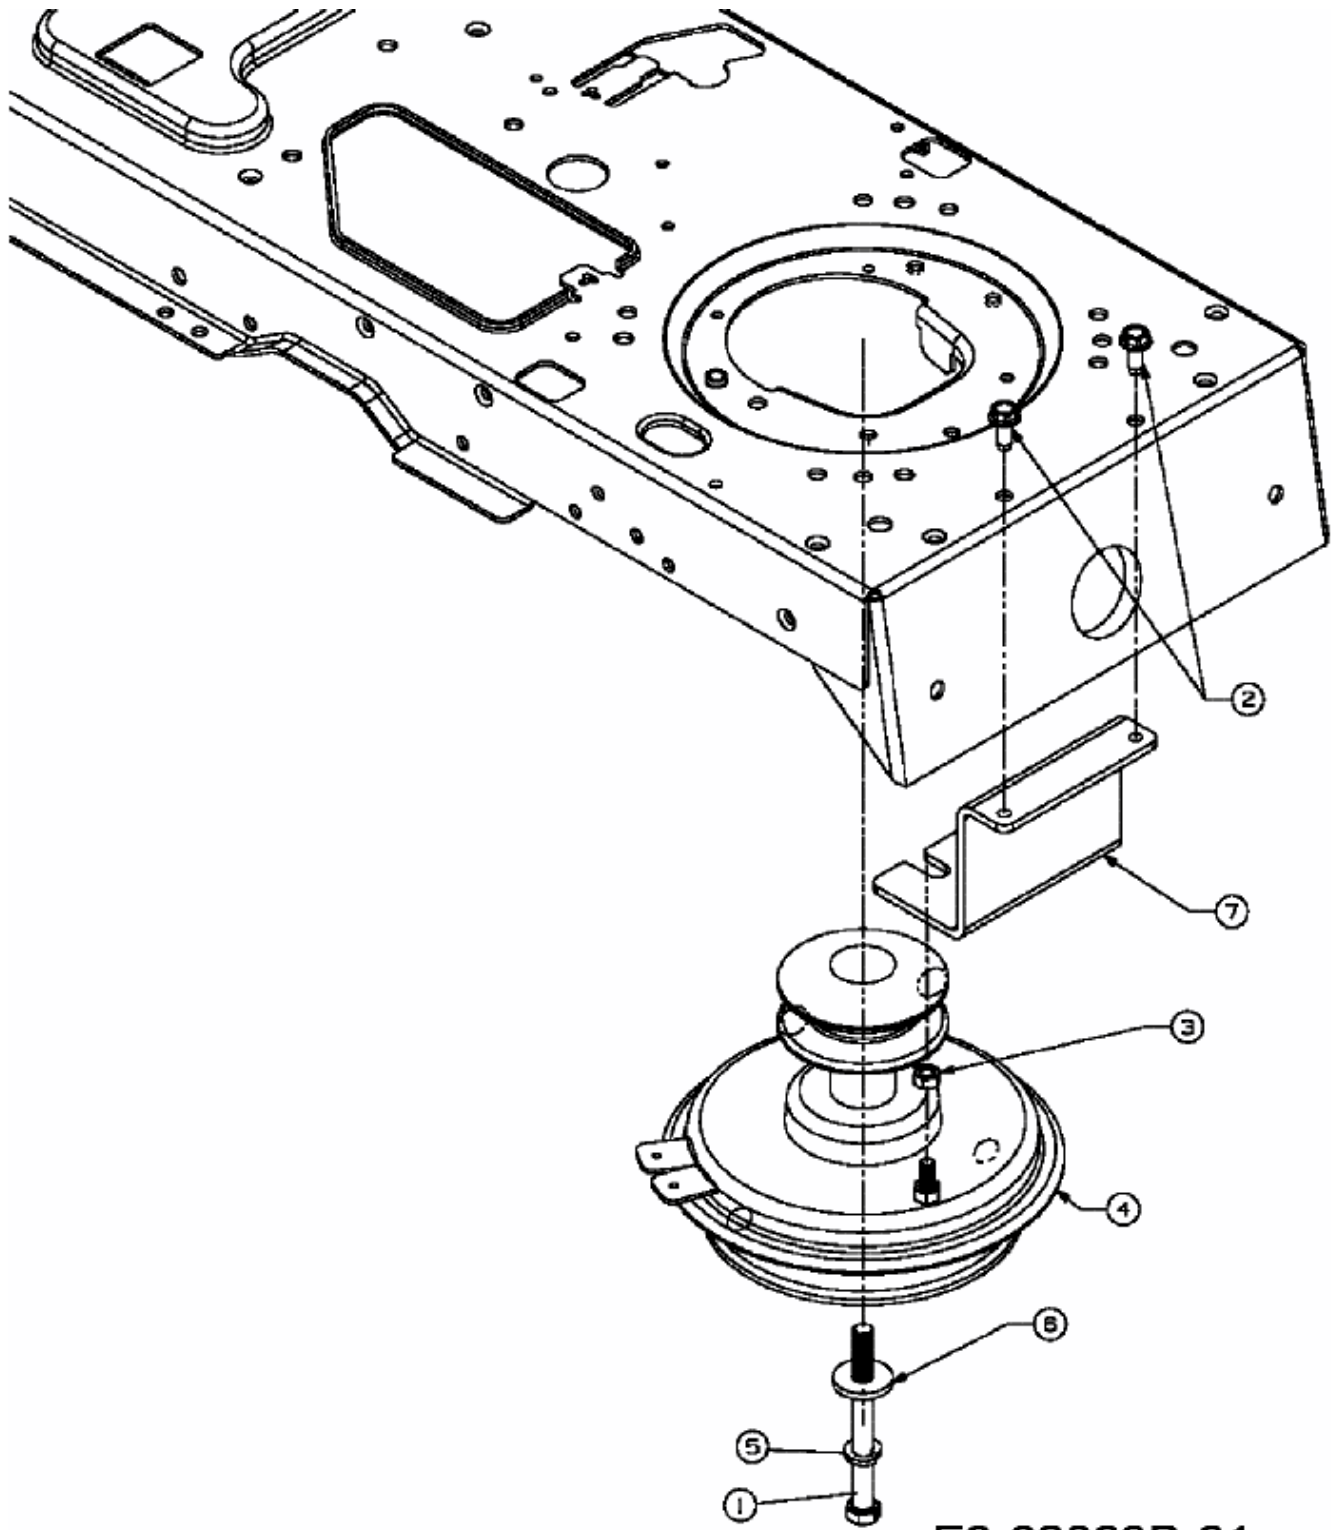

GLX 92 RALK > 13CG50GE490 (2009) > MOTORKEILRIEMENSCHLEIBE

E3-02063B-01