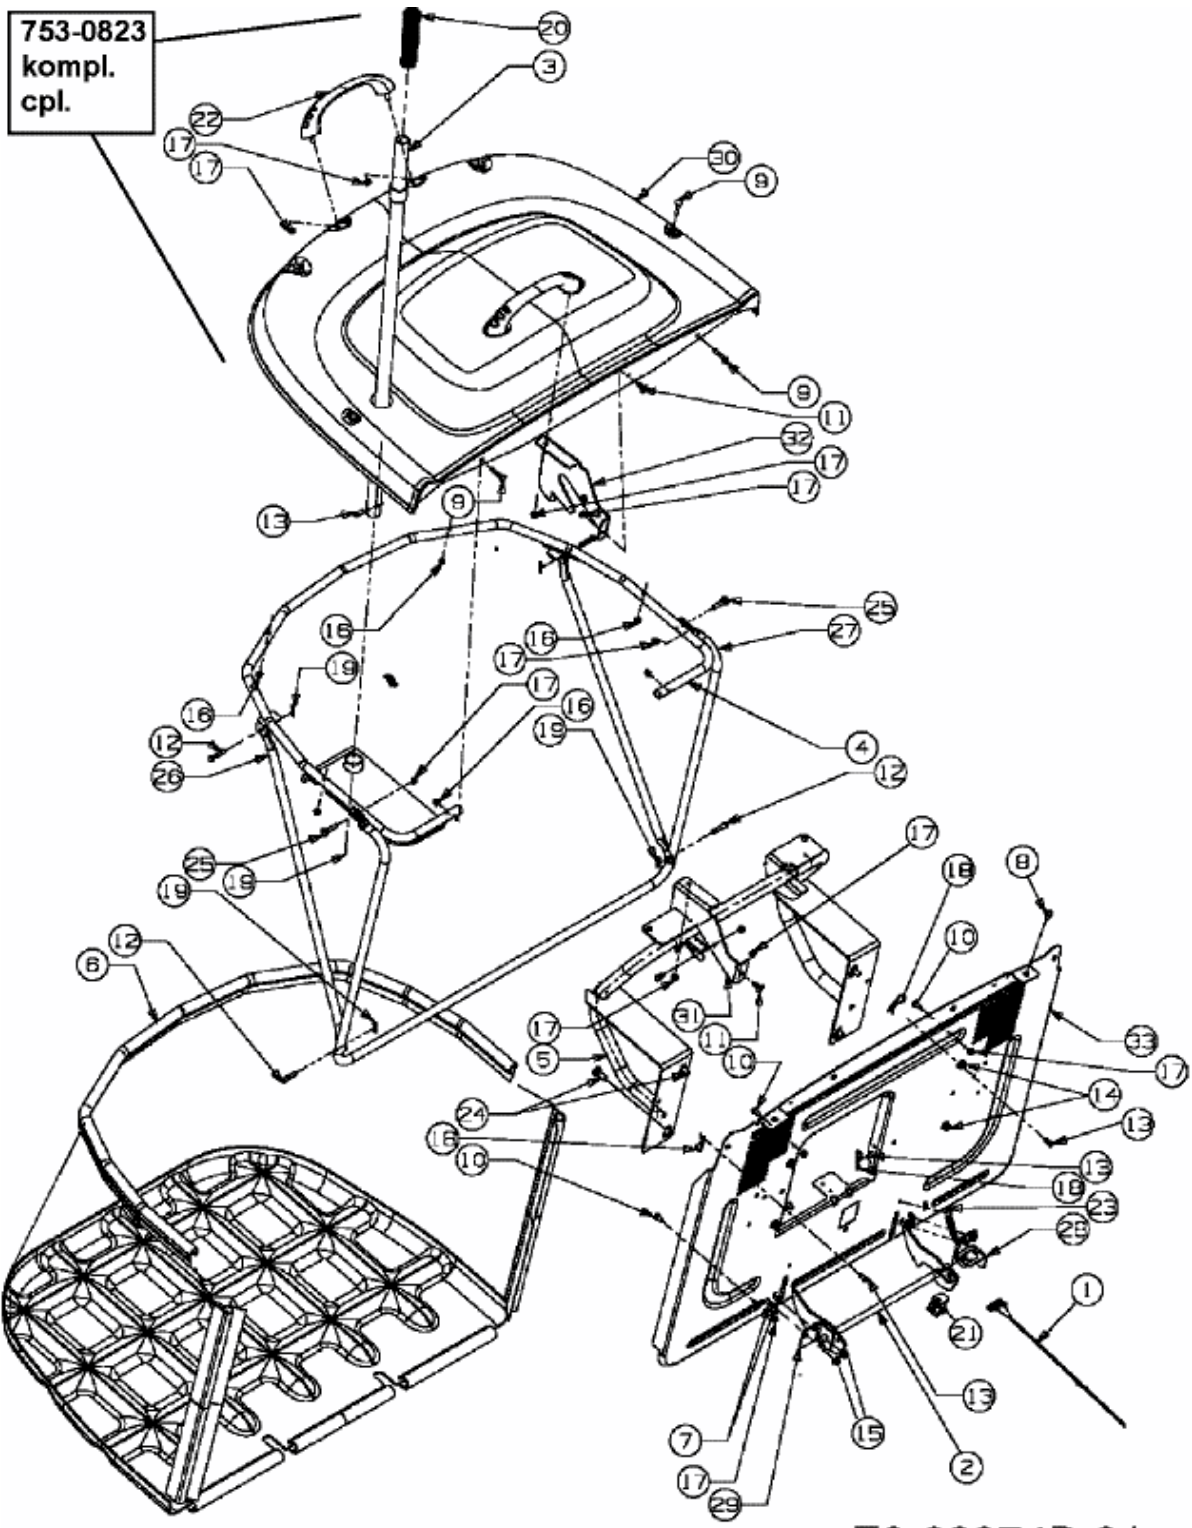

GLX 92 RALK > 13CG50GE490 (2009) > GRASFANGVORRICHTUNG

E3-02374B-01