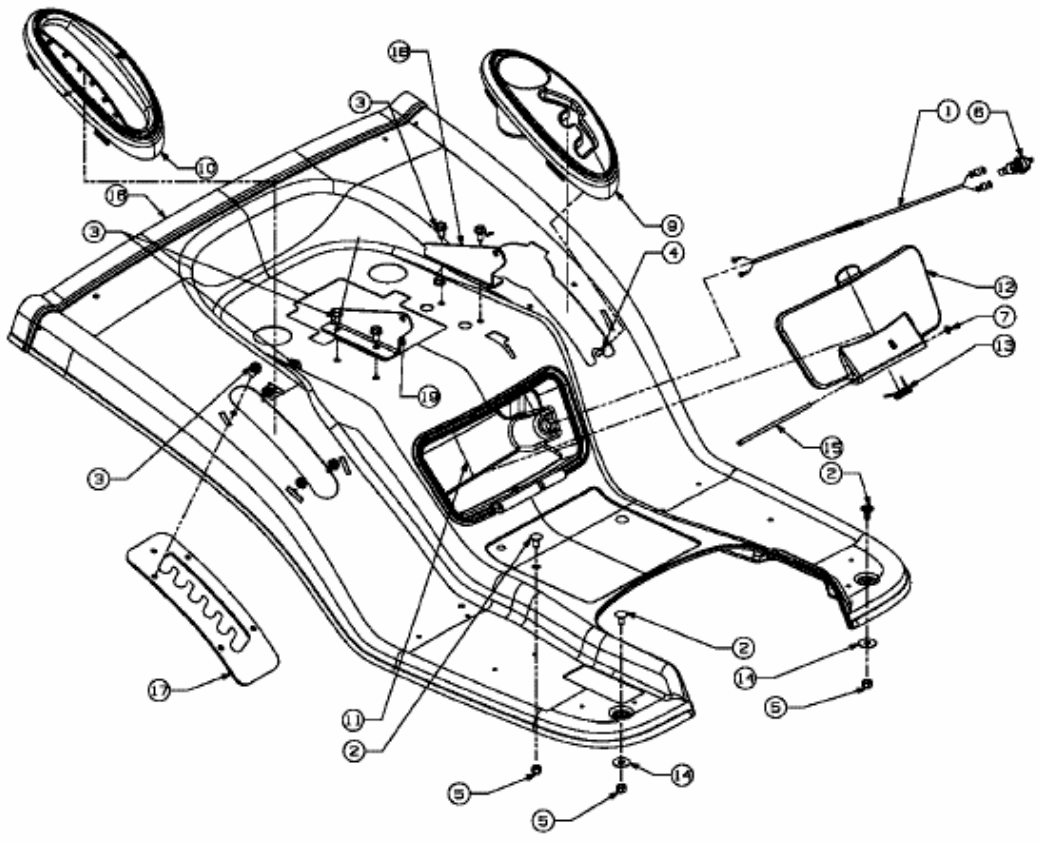

GLX 92 RALK > 13CG50GE490 (2009) > SITZWANNE

E3-02044C-01