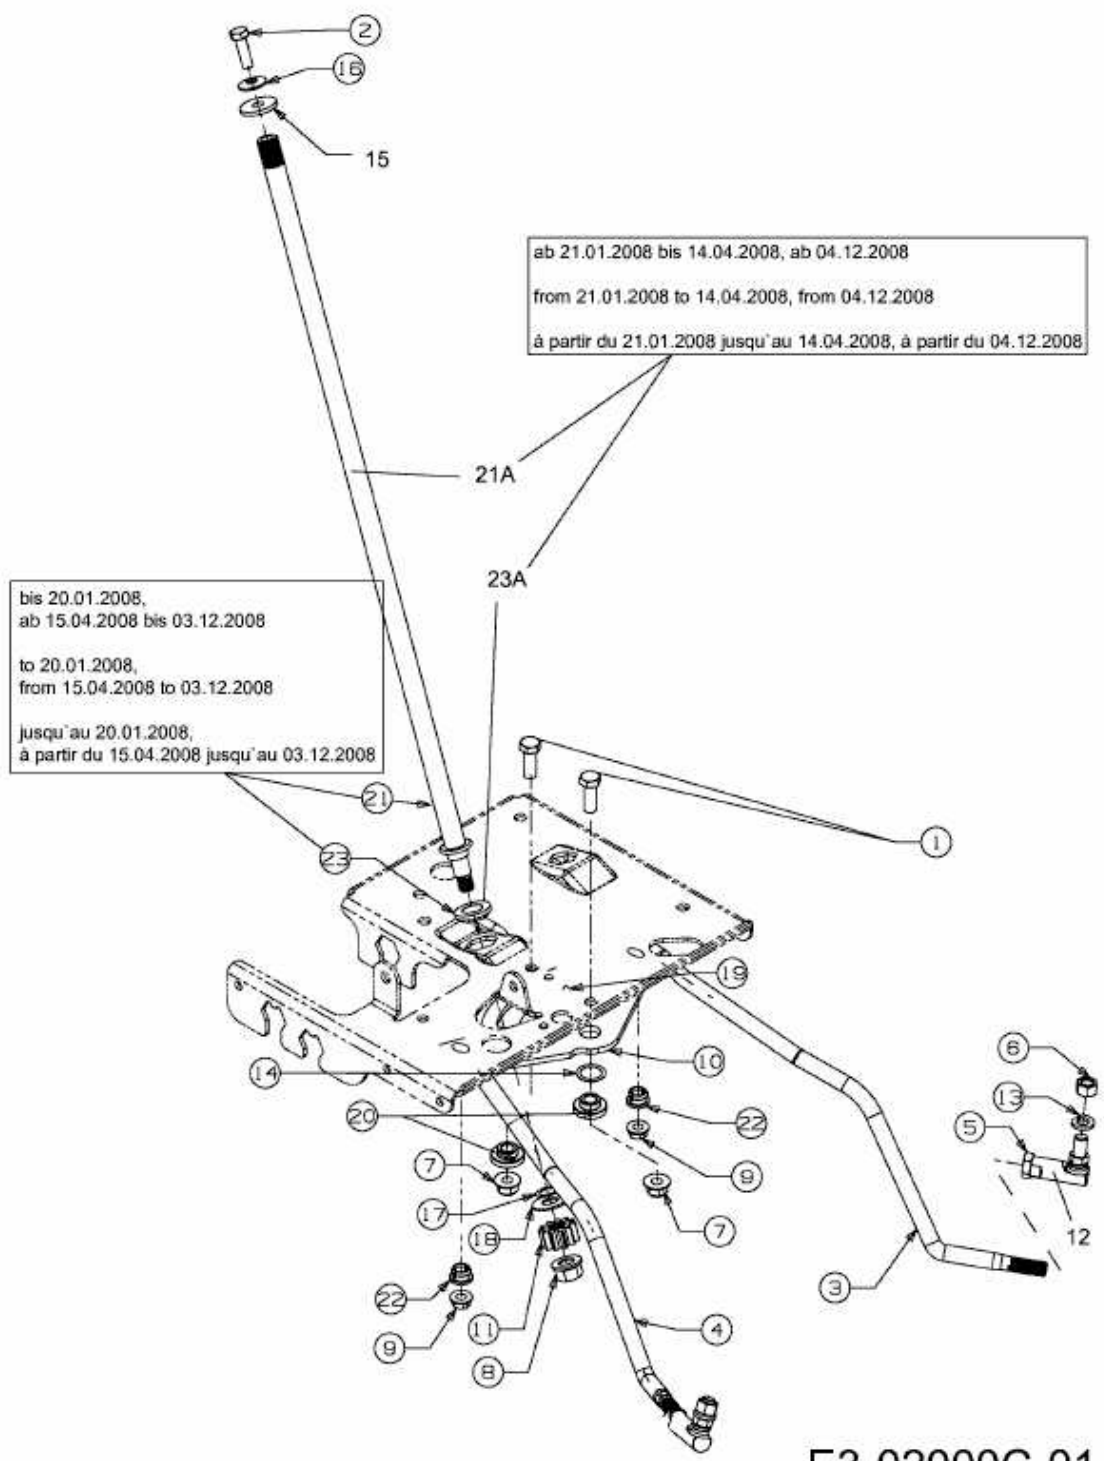

GLX 92 RALK > 13CG506E690 (2008) > LENKUNG

E3-02000C-01