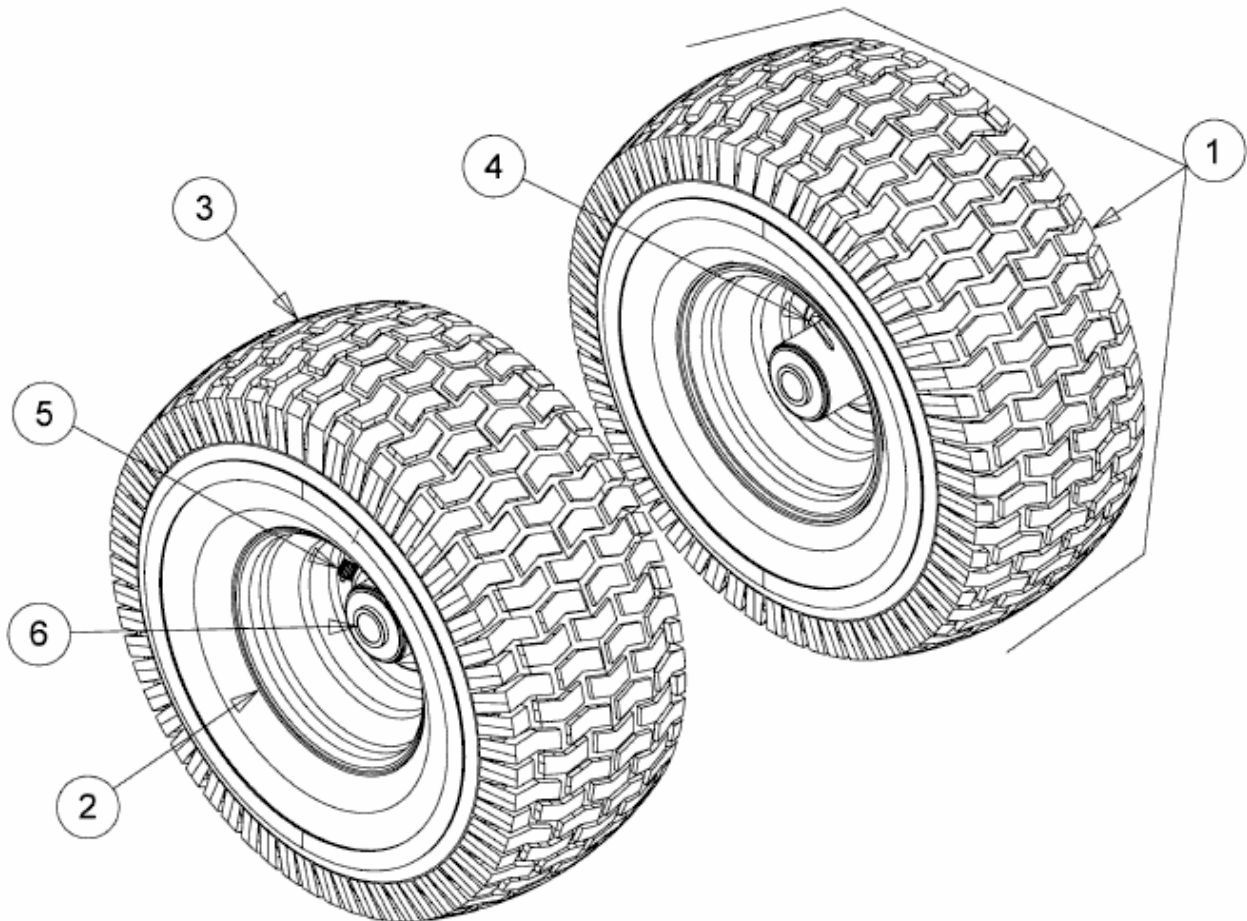

GLX 92 RALK > 13CG506E690 (2008) > RÄDER VORNE 15X6

E3-02086B-01